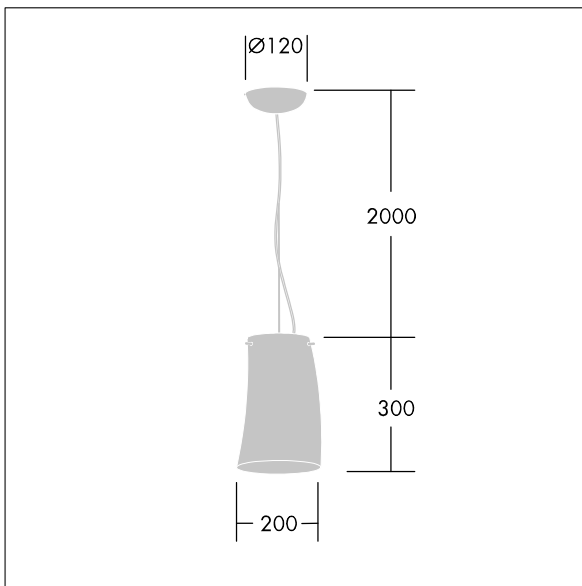

9008709816008 / 96642773 LYRIC DECO LED1050-830 HF MSU OP

Et stilrent, kurvet og tubulært LED-nedpendletarmatur med el-udstyr u/dæmp. Isolationsklasse I, IP20. Afskærmning: opal glas. Komplet med 3000K LED.

Dimensioner: Ø200 x 300 mm
 Luminaire input power: 18 W
 Lysudbytte fra armatur: 1050 lm
 Armaturvirkningsgrad: 58 lm/W
 Vægt: 2,2 kg

TLG_LYRD_F_SUSPPDB.jpg

TLG_LYRD_M_SOSP.wmf

Dette produkt indeholder en lyskilde i energieffektivitetsklasse E.