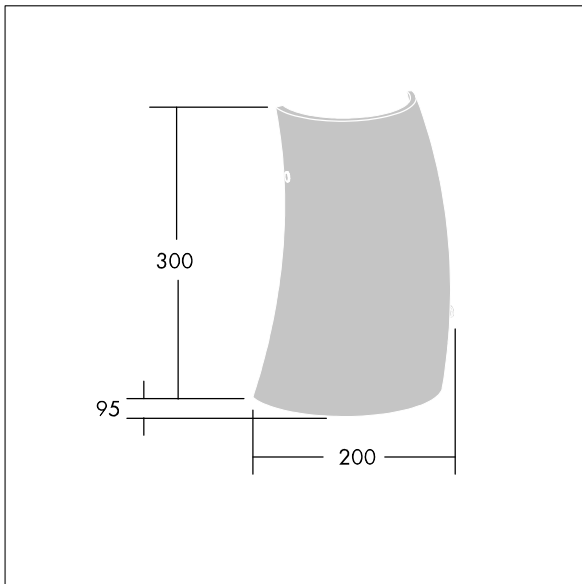

## 9008709815988 / 96642771 LYRIC DECO LED1550-830 HF MWA-R OP

Et stilrent, kurvet og tubulært LED-vægmonteretarmatur med el-udstyr u/dæmp. Isolationsklasse I, IP20. Afskærmning: opal glas. Komplet med 3000K LED.

Dimensioner: 200 x 95 x 300 mm  
 Luminaire input power: 12,4 W  
 Lysudbytte fra armatur: 1550 lm  
 Armaturvirkningsgrad: 125 lm/W  
 Vægt: 1,4 kg

TLG\_LYRD\_F\_WALLPDB.jpg

TLG\_LYRD\_M\_DX\_AP.wmf

Dette produkt indeholder en lyskilde i energieffektivitetsklasse C.