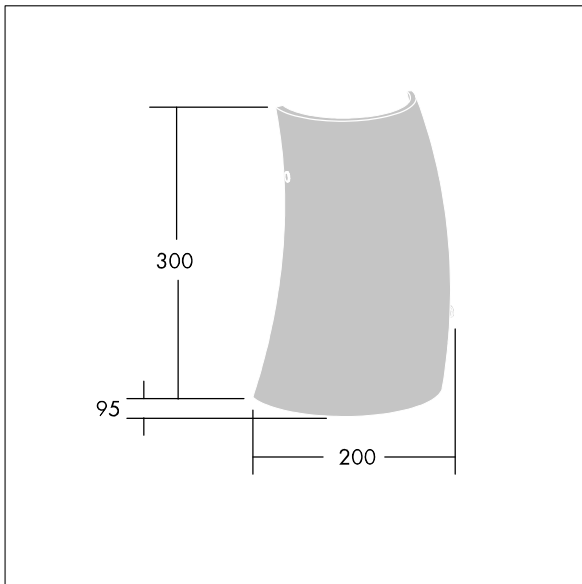

9008709815988 / 96642771 LYRIC DECO LED1550-830 HF MWA-R OP

Et stilrent, kurvet og tubulært LED-vægmonteretarmatur med el-udstyr u/dæmp. Isolationsklasse I, IP20. Afskærmning: opal glas. Komplet med 3000K LED.

Dimensioner: 200 x 95 x 300 mm
 Luminaire input power: 12,4 W
 Lysudbytte fra armatur: 1550 lm
 Armaturvirkningsgrad: 125 lm/W
 Vægt: 1,4 kg

TLG_LYRD_F_WALLPDB.jpg

TLG_LYRD_M_DX_AP.wmf

Dette produkt indeholder en lyskilde i energieffektivitetsklasse C.