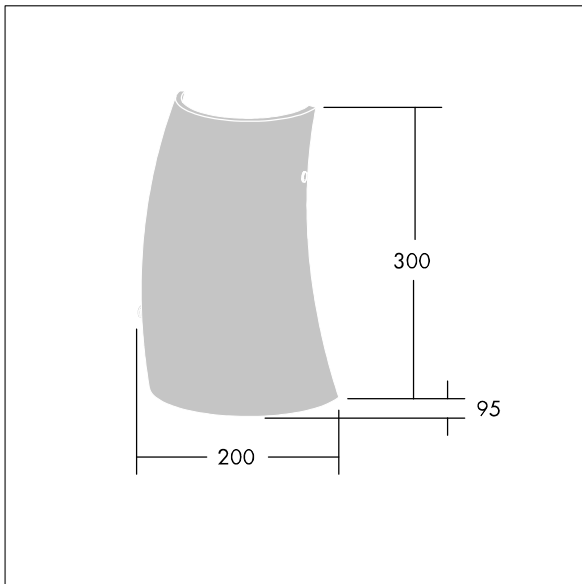

## 9008709815964 / 96642768 LYRIC DECO LED1550-840 HF MWA-L OP

Et stilrent, kurvet og tubulært LED-vægmonteretarmatur med el-udstyr u/dæmp. Isolationsklasse I, IP20. Afskærmning: opal glas. Komplet med 4000K LED.

Dimensioner: 200 x 95 x 300 mm  
 Luminaire input power: 12,4 W  
 Lysudbytte fra armatur: 1550 lm  
 Armaturvirkningsgrad: 125 lm/W  
 Vægt: 1,4 kg

TLG\_LYRD\_F\_WALLPDB.jpg

TLG\_LYRD\_M\_DX\_AP02.wmf

Dette produkt indeholder en lyskilde i energieffektivitetsklasse C.