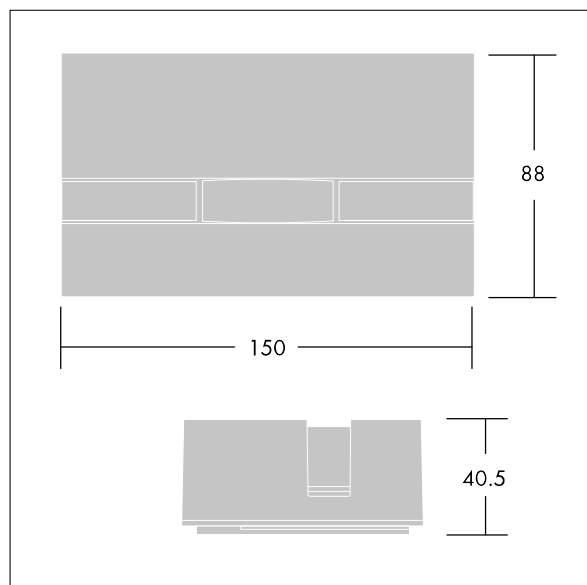

Vioo

THORN

3607640335966 / 96271767 VIOO 1L120 740 LGRY

Vioo

Lille LED-projektør til belysning af vinduesomgivelser. 1 LED drevet med en konstant 1,2 A. Armaturhus: trykstøbt aluminium (AB47100) med høj korrosionsresistens, lakeret Lysegrå. Afskærmning: polycarbonat. Isolationsklasse I, IP65, IK10. Gennemfortrådet med 1,5 m H05-RNF-kabel. Komplet med 4000K LED

Dimensioner: 150 x 90 x 40 mm
Luminaire input power: 4,7 W
Lysudbytte fra armatur: 200 lm
Armaturvirkningsgrad: 43 lm/W
Vægt: 0,71 kg

TLG_VIOO_F_PDB.jpg

TLG_VIOO_M_LD1.wmf

Dette produkt indeholder en lyskilde i energieffektivitetsklasse F.