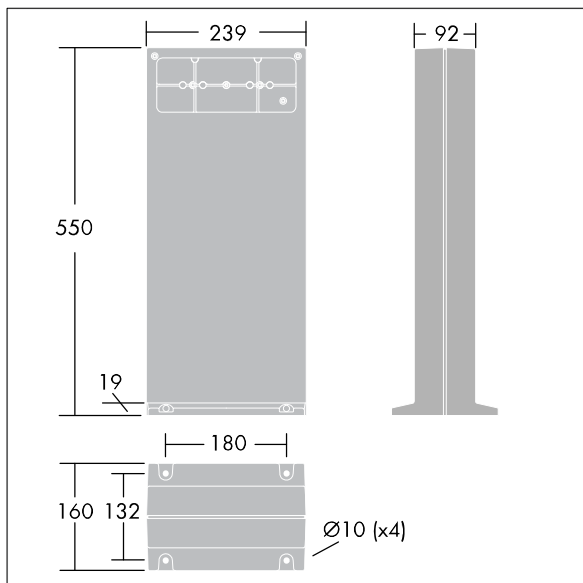

Linn

3607640237819 / 96264336 LINN RCT BOLLARD EXTENSION

THORN

Linn

Tilbehør til pullertmontering til Linn trekantede armaturer.
Armaturhus: trykstøbt aluminium, pulverlakeret mørkegrå.

Dimensioner: 239 x 92 x 550 mm

Vægt: 4,35 kg

TLG_LINN_F_PDB.jpg

TLG_LINN_M_LDBOLCOMF.wmf