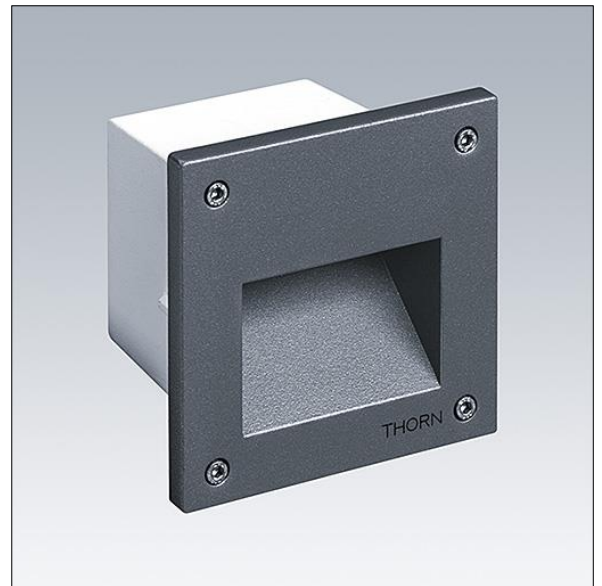

Linn

3607640194235 / 96262131 LINN SQ BAF FRAME

THORN

Linn

Skærmladeramme til kvadratisk Linn armatur.

TLG_LINN_F_SQBAFFLEPDB.jpg

TLG_LINN_M_LDSQINVS.wmf

Alle værdier markeret med * er nominelle værdier. Medmindre andet er angivet, gælder værdierne for en omgivelsestemperatur på 25° C.