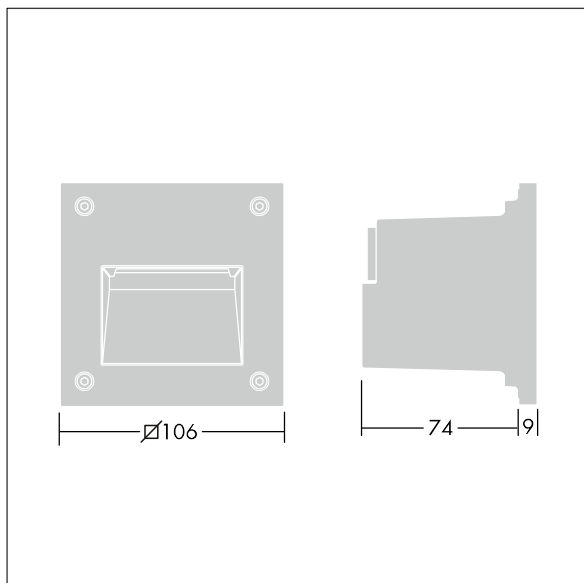

Linn

3607640194235 / 96262131 LINN SQ BAF FRAME

THORN

Linn

Skærmladeramme til kvadratisk Linn armatur.

TLG_LINN_F_SQBAFFLEPDB.jpg

TLG_LINN_M_LDSQINVS.wmf

Alle værdier markeret med * er nominelle værdier. Medmindre andet er angivet, gælder værdierne for en omgivelsestemperatur på 25° C.