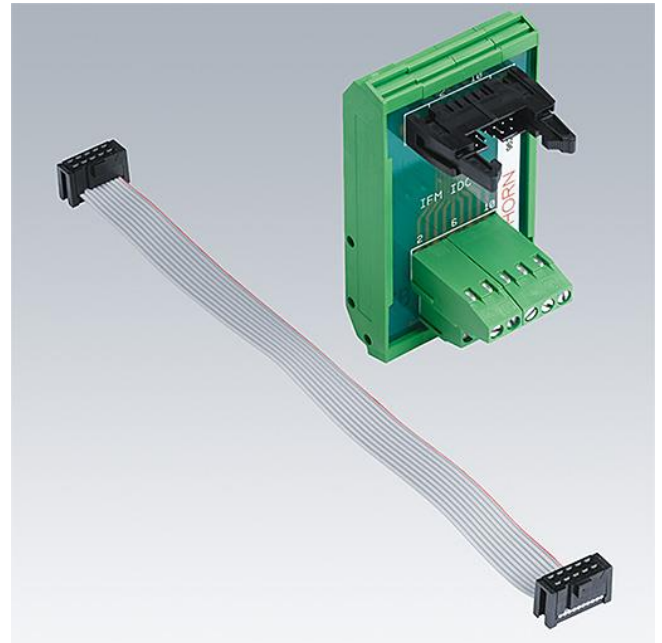

SENSA DMX ADAPTOR PORT X8

Art. nr. 96261604

Anvendelse

8-portsadapter (DIN-skinmontering) til fjerngenkaldelse af belysningsscenarier.

Adapteren tilsluttes til DMX- styremodulene (96261598 og 96261600) og giver mulighed for fjernbetjening fra installationens eksterne udstyr såsom eksternt ur, trykknapper, bevægelsessensorer, regulerede relæer osv.

Designnoter

Adapteren tilsluttes til DMX kontrolenheden og giver mulighed for fjernbetjening via tørre kontakter fra installationens eksterne udstyr såsom eksternt ur, trykknapper, bevægelsessensorer, regulerede relæer osv.

Funktionsbeskrivelse

- DIN skinmontering
- Leveres komplet med båndkabel

Tekniske data

Dimensioner	45 x 82 x 30 (L x B x H, i mm)
-------------	--------------------------------