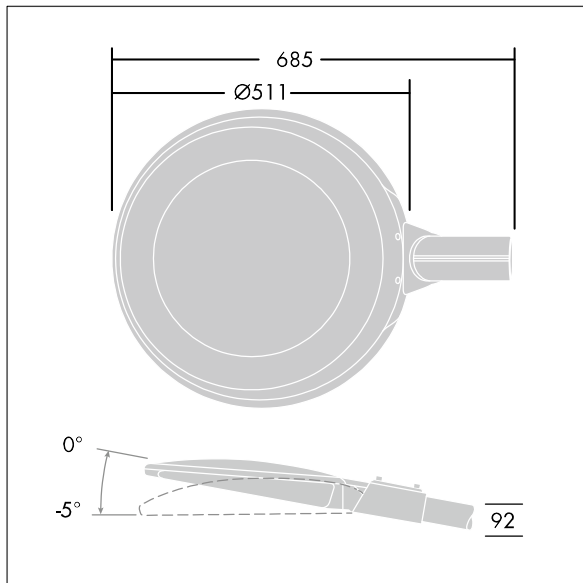

TLG_DYNA_M_LED MLE.wmf

Dette produkt indeholder en lyskilde i energieffektivitetsklasse D.