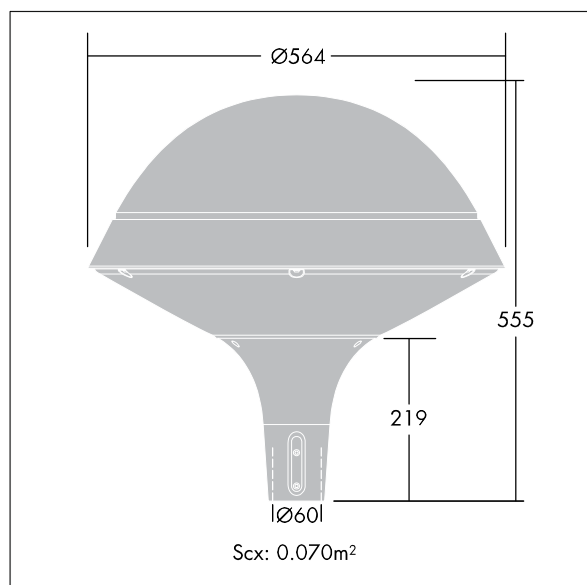

TLG_PLRO_M_SPHRd60.wmf

Dette produkt indeholder en lyskilde i energieffektivitetsklasse D.

Alle værdier markeret med * er nominelle værdier. Thorn bruger gennemprøvede komponenter fra førende leverandører, men der kan opstå isolerede tilfælde af teknologi-relaterede svigt på særskilte LED i løbet af det klassificerede produkts levetid. Internationale standarder sætter tolerancen ved bevaret lysudbytte og tilsluttet belastning til ±10 %. Medmindre andet er angivet, gælder værdierne for en omgivelsestemperatur på 25° C.

Thorn Lighting foretager løbende videreudvikling og optimering af sine produkter. Der forbeholdes alle rettigheder til at ændre på specifikationerne uden forudgående varsel eller offentlig bekendtgørelse. © Thorn Lighting