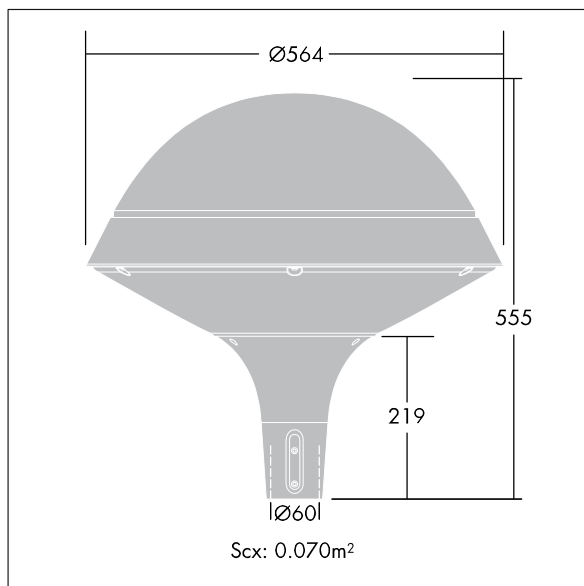

TLG_PLRO_M_SPHRd60.wmf

Dette produkt indeholder en lyskilde i energieffektivitetsklasse D.

Alle værdier markeret med * er nominelle værdier. Thorn bruger gennemprøvede komponenter fra førende leverandører, men der kan opstå isolerede tilfælde af teknologi-relaterede svigt på særskilte LED i løbet af det klassificerede produkts levetid. Internationale standarder sætter tolerancen ved bevaret lysudbytte og tilsluttet belastning til ±10 %. Medmindre andet er angivet, gælder værdierne for en omgivelsestemperatur på 25° C.

Thorn Lighting foretager løbende videreudvikling og optimering af sine produkter. Der forbeholdes alle rettigheder til at ændre på specifikationerne uden forudgående varsel eller offentlig bekendtgørelse. © Thorn Lighting