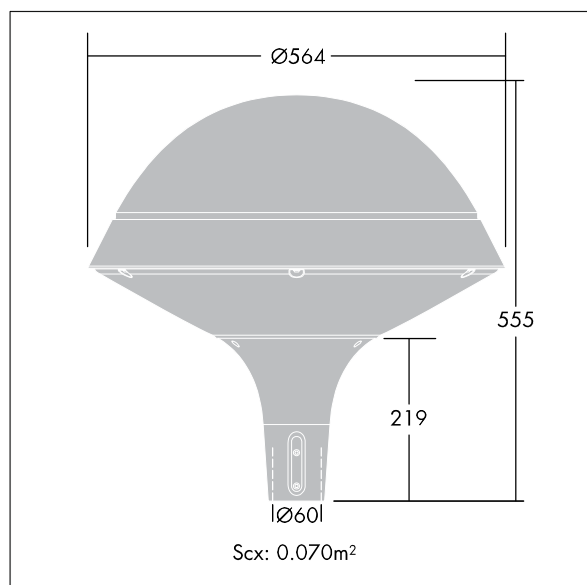

TLG_PLRO_M_SPHRd60.wmf

Dette produkt indeholder en lyskilde i energieffektivitetsklasse D.

Alle værdier markeret med * er nominelle værdier. Thorn bruger gennemprøvede komponenter fra førende leverandører, men der kan opstå isolerede tilfælde af teknologi-relaterede svigt på særskilte LED i løbet af det klassificerede produkts levetid. Internationale standarder sætter tolerancen ved bevaret lysudbytte og tilsluttet belastning til $\pm 10\%$. Medmindre andet er angivet, gælder værdierne for en omgivelsestemperatur på 25° C.

Thorn Lighting foretager løbende videreudvikling og optimering af sine produkter. Der forbeholdes alle rettigheder til at ændre på specifikationerne uden forudgående varsel eller offentlig bekendtgørelse. © Thorn Lighting