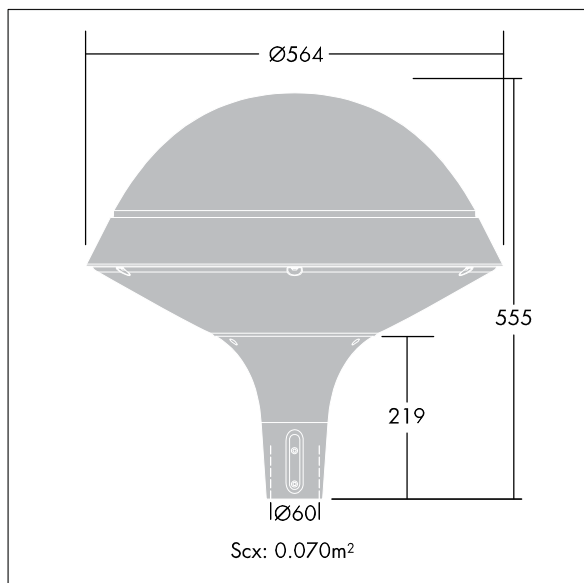

TLG_PLRO_M_SPHRd60.wmf

Dette produkt indeholder en lyskilde i energieffektivitetsklasse D.

Alle værdier markeret med * er nominelle værdier. Thorn bruger gennemprøvede komponenter fra førende leverandører, men der kan opstå isolerede tilfælde af teknologi-relaterede svigt på særskilte LED i løbet af det klassificerede produkts levetid. Internationale standarder sætter tolerancen ved bevaret lysudbytte og tilsluttet belastning til ±10 %. Medmindre andet er angivet, gælder værdierne for en omgivelsestemperatur på 25° C.

Thorn Lighting foretager løbende videreudvikling og optimering af sine produkter. Der forbeholdes alle rettigheder til at ændre på specifikationerne uden forudgående varsel eller offentlig bekendtgørelse. © Thorn Lighting