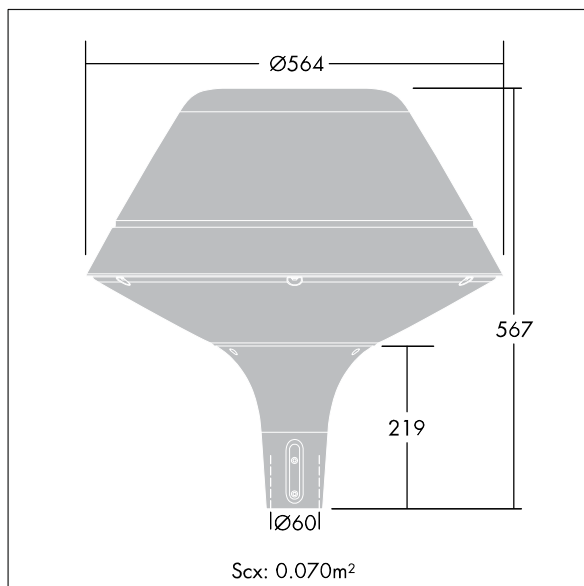

TLG_PLRO_M_LMPShd60.wmf

Dette produkt indeholder en lyskilde i energieffektivitetsklasse D.

Alle værdier markeret med * er nominelle værdier. Thorn bruger gennemprøvede komponenter fra førende leverandører, men der kan opstå isolerede tilfælde af teknologi-relaterede svigt på særskilte LED i løbet af det klassificerede produkts levetid. Internationale standarder sætter tolerancen ved bevaret lysudbytte og tilsluttet belastning til ±10 %. Medmindre andet er angivet, gælder værdierne for en omgivelsestemperatur på 25° C.

Thorn Lighting foretager løbende videreudvikling og optimering af sine produkter. Der forbeholdes alle rettigheder til at ændre på specifikationerne uden forudgående varsel eller offentlig bekendtgørelse. © Thorn Lighting