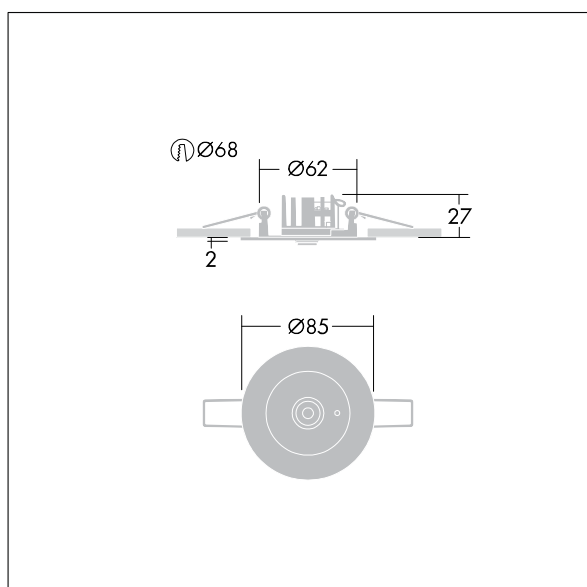

Luminaire input power: 4 W

Dimensioner: Ø85 x 28 mm

Vægt: 1 kg

TLG\_VSTR\_F\_MRRCR\_E3D\_SPOT\_WH.jpg

TLG\_VYLD\_M\_MRE SPOT.wmf

Alle værdier markeret med \* er nominelle værdier. Thorn bruger gennemprøvede komponenter fra førende leverandører, men der kan opstå isolerede tilfælde af teknologi-relaterede svigt på særskilte LED i løbet af det klassificerede produkts levetid. Internationale standard sætter tolerancen ved bevaret lysudbytte og tilsluttet belastning til ±10 %. Medmindre andet er angivet, gælder værdierne for en omgivelsestemperatur på 25° C.