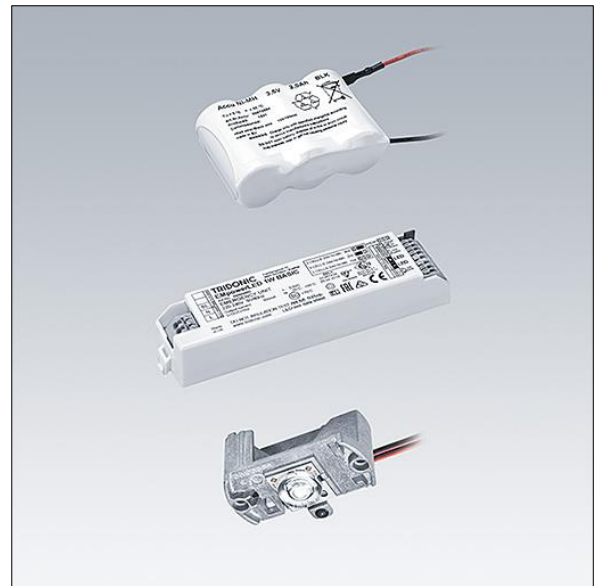

# Voyager Star

96548990 VOYAGER STAR KIT ANT E3

THORN

## Voyager Star

Højtstående LED-nødbelysningsset til indbygning i et passende armaturhus (medfølger ikke), med åbent område optik.. Linse: polycarbonat. Optimal varmestyring via kølelegeme. Spændingsforsyning: 220-240 V AC (+/-10 %) 50-60 Hz Komplet med LED..

Luminaire input power: 4 W  
Vægt: 0,5 kg

TLG\_VSTR\_F\_KIT\_E3\_ANT.jpg

ZS\_ONL\_M\_RESC\_ant-pan\_optik.wmf

Alle værdier markeret med \* er nominelle værdier. Thorn bruger gennemprøvede komponenter fra førende leverandører, men der kan opstå isolerede tilfælde af teknologi-relaterede svigt på særskilte LED i løbet af det klassificerede produkts levetid. Internationale standard sætter tolerancen ved bevaret lysudbytte og tilsluttet belastning til  $\pm 10$  %. Medmindre andet er angivet, gælder værdierne for en omgivelsestemperatur på 25° C.