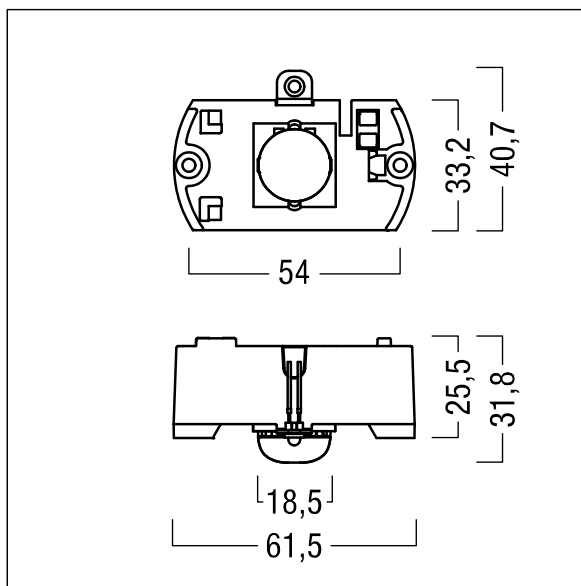

Luminaire input power: 4 W  
Vægt: 0,5 kg

TLG\_VSTR\_F\_KIT\_E3\_ANT.jpg

ZS\_ONL\_M\_RESC\_ant-pan\_optik.wmf

Alle værdier markeret med \* er nominelle værdier. Thorn bruger gennemprøvede komponenter fra førende leverandører, men der kan opstå isolerede tilfælde af teknologi-relaterede svigt på særskilte LED i løbet af det klassificerede produkts levetid. Internationale standard sætter tolerancen ved bevaret lysudbytte og tilsluttet belastning til  $\pm 10$  %. Medmindre andet er angivet, gælder værdierne for en omgivelsestemperatur på 25° C.