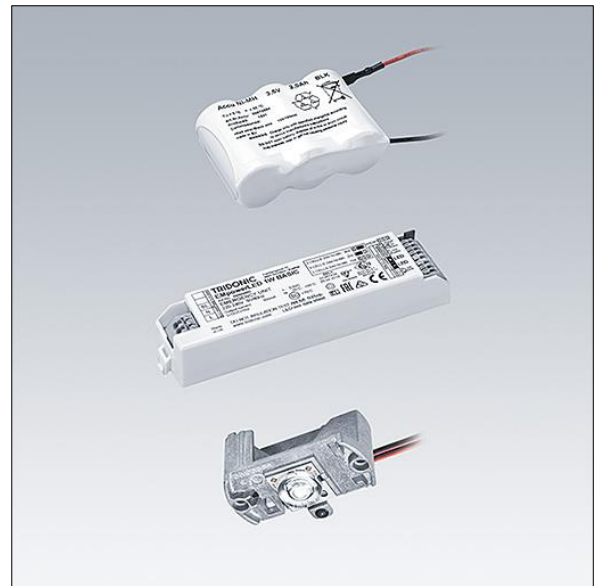

Voyager Star

96548990 VOYAGER STAR KIT ANT E3

THORN

Voyager Star

Højtydende LED-nødbelysningsæt til indbygning i et passende armaturhus (medfølger ikke), med åbent område optik.. Linse: polycarbonat. Optimal varmestyring via kølelegeme. Spændingsforsyning: 220-240 V AC (+/-10 %) 50-60 Hz Komplet med LED..

Selvforsynende nødlysarmaturer er afhængige af langtidsholdbare batterier. Thorn-batterier er robuste og leveres med tre års garanti (gælder i henhold til vilkårene og betingelserne og i det omfang, der er angivet i producentens garanti for Thorn-produkter, som skal gælde analogt, og som er tilgængelig under http://www.thornlighting.com/en/products/5-year-guarantee/5-year-warranty/terms-of-guarantee_en.pdf.) Batterigarantien træder ikke i kraft, hvis produktet er blevet installeret senere end tre (3) måneder efter levering EXW (Incoterms 2010).

Luminaire input power: 4 W
Vægt: 0,5 kg

TLG_VSTR_F_KIT_E3_ANT.jpg

ZS_ONL_M_RESC_ant-pan_optik.wmf

Alle værdier markeret med * er nominelle værdier. Thorn bruger gennemprøvede komponenter fra førende leverandører, men der kan opstå isolerede tilfælde af teknologi-relaterede svigt på særskilte LED i løbet af det klassificerede produkts levetid. Internationale standard sætter tolerancen ved bevaret lysudbytte og tilsluttet belastning til $\pm 10\%$. Medmindre andet er angivet, gælder værdierne for en omgivelsestemperatur på 25° C.