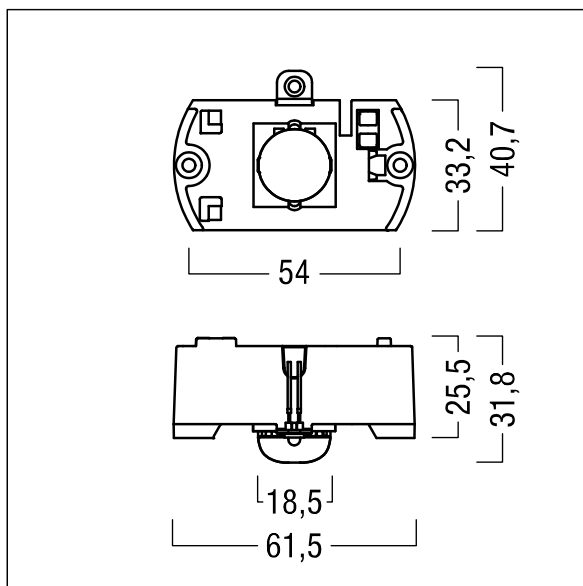

Voyager Star

96548990 VOYAGER STAR KIT ANT E3

THORN

Voyager Star

Højtydende LED-nødbelysningsæt til indbygning i et passende armaturhus (medfølger ikke), med åbent område optik.. Linse: polycarbonat. Optimal varmestyring via kølelegeme. Spændingsforsyning: 220-240 V AC (+/-10 %) 50-60 Hz Komplet med LED..

Luminaire input power: 4 W
Vægt: 0,5 kg

TLG_VSTR_F_KIT_E3_ANT.jpg

ZS_ONL_M_RESC_ant-pan_optik.wmf

Alle værdier markeret med * er nominelle værdier. Thorn bruger gennemprøvede komponenter fra førende leverandører, men der kan opstå isolerede tilfælde af teknologi-relaterede svigt på særskilte LED i løbet af det klassificerede produkts levetid. Internationale standard sætter tolerancen ved bevaret lysudbytte og tilsluttet belastning til $\pm 10\%$. Medmindre andet er angivet, gælder værdierne for en omgivelsestemperatur på 25° C.