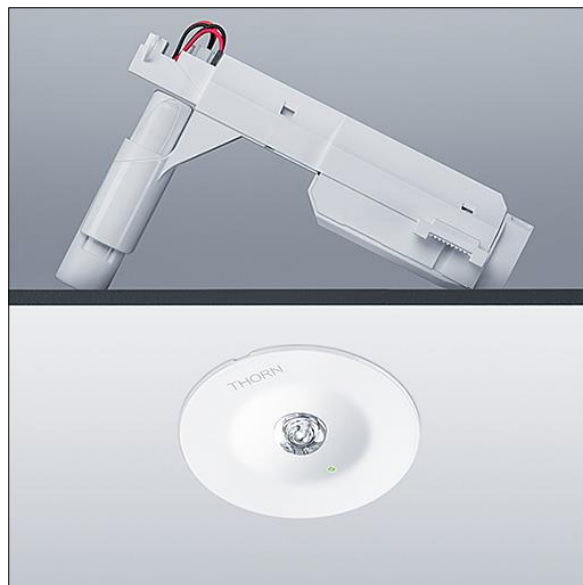

Voyager Star

Højtydende indbygget LED-nødbelysningsarmatur, med åbent område optik.. Armaturhus: trykstøbt aluminiumlegering, pulverlakeret hvid(tæt på RAL9016). Gearkasse til montering i loftsforænkning: IP20_IP40, Loftsindbygget belysningsarmatur til 68 mm loftsudskæringer og loftstykkelser fra 1-25 mm. Linse: polycarbonat. Armaturet kan installeres hurtigt og vedligeholdes uden værktøjer. Elektrisk forbindelse (230 VAC) via kabel på maks. 2,5 mm². Mulighed for ind- og udsøjfning. Optimal varmestyring via kølelegeme. Kontinuerlig tilstand: +5 °C til +25 °C, ikke-kontinuerlig tilstand: +5 °C til +30 °C; strømforsyning: 220-240 V AC (+/-10 %), 50-60 Hz Velegnet til indfældet montering i støbt betonindfatning (bestilles separat). Komplet med LED.. Loftudsnit Ø68 mm i loftstykkelser på 1-25 mm.

Luminaire input power: 4 W

Dimensioner: Ø85 x 2 mm

Vægt: 1 kg

TLG_VSTR_F_MR CR E3D_ANT_WH.jpg

TLG_VYLD_M_MRE AREA.wmf

Alle værdier markeret med * er nominelle værdier. Thorn bruger gennemprøvede komponenter fra førende leverandører, men der kan opstå isolerede tilfælde af teknologi-relaterede svigt på særskilte LED i løbet af det klassificerede produkts levetid. Internationale standarder sætter tolerancen ved bevaret lysudbytte og tilsluttet belastning til ±10 %. Medmindre andet er angivet, gælder værdierne for en omgivelsestemperatur på 25° C.