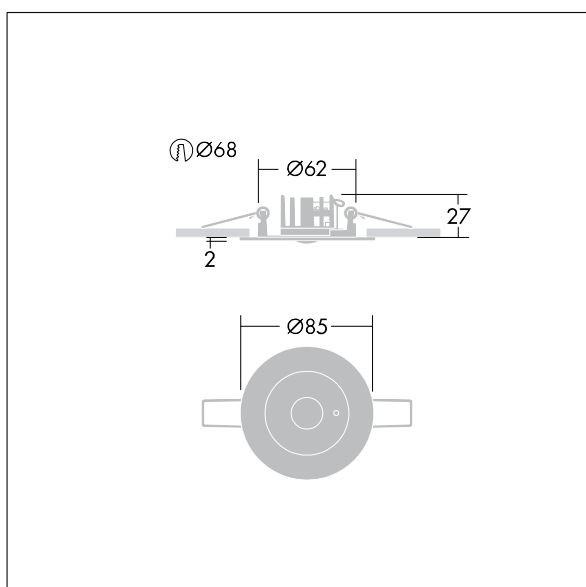

Voyager Star

Højtydende indbygget LED-nødbelysningsarmatur, med åbent område optik.. Armaturhus: trykstøbt aluminiumlegering, pulverlakeret hvid(tæt på RAL9016). Gearkasse til montering i loftsforænkning: IP20_IP40, Loftsindbygget belysningsarmatur til 68 mm loftsudskæringer og loftstykkelser fra 1-25 mm. Linse: polycarbonat. Armaturet kan installeres hurtigt og vedligeholdes uden værktøjer. Elektrisk forbindelse (230 VAC) via kabel på maks. 2,5 mm². Mulighed for ind- og udsøjfning. Optimal varmestyring via kølelegeme. Kontinuerlig tilstand: +5 °C til +25 °C, ikke-kontinuerlig tilstand: +5 °C til +30 °C; strømforsyning: 220-240 V AC (+/-10 %), 50-60 Hz Velegnet til indfældet montering i støbt betonindfatning (bestilles separat). Komplet med LED.. Loftudsnit Ø68 mm i loftstykkelser på 1-25 mm.

Luminaire input power: 4 W

Dimensioner: Ø85 x 2 mm

Vægt: 1 kg

TLG_VSTR_F_MR CR E3D_ANT_WH.jpg

TLG_VYLD_M_MRE AREA.wmf

Alle værdier markeret med * er nominelle værdier. Thorn bruger gennemprøvede komponenter fra førende leverandører, men der kan opstå isolerede tilfælde af teknologi-relaterede svigt på særskilte LED i løbet af det klassificerede produkts levetid. Internationale standarder sætter tolerancen ved bevaret lysudbytte og tilsluttet belastning til ±10 %. Medmindre andet er angivet, gælder værdierne for en omgivelsestemperatur på 25° C.