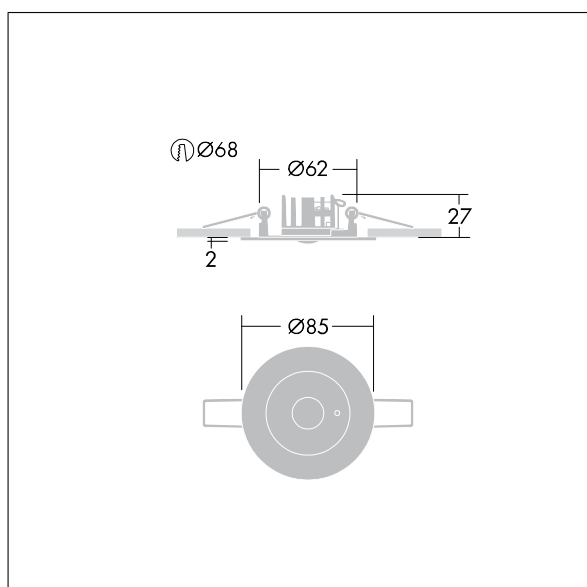

Voyager Star

Højtydende indbygget LED-nødbelysningsarmatur, med åbent område optik.. Armaturhus: trykstøbt aluminiumlegering, pulverlakeret hvid(tæt på RAL9016). Gearkasse til montering i loftsforænkning: IP20_IP40, Loftsindbygget belysningsarmatur til 68 mm loftsudskæringer og loftstykkelser fra 1-25 mm. Linse: polycarbonat. Armaturet kan installeres hurtigt og vedligeholdes uden værktøjer. Elektrisk forbindelse (230 VAC) via kabel på maks. 2,5 mm². Mulighed for ind- og udsøjfning. Optimal varmestyring via kølelegeme. Kontinuerlig tilstand: +5 °C til +25 °C, ikke-kontinuerlig tilstand: +5 °C til +30 °C; strømforsyning: 220-240 V AC (+/-10 %), 50-60 Hz Velegnet til indfældet montering i støbt betonindfatning (bestilles separat). Komplet med LED.. Loftudsnit Ø68 mm i loftstykkelser på 1-25 mm.

Luminaire input power: 4 W

Dimensioner: Ø85 x 2 mm

Vægt: 1 kg

TLG_VSTR_F_MR CR E3D_ANT_WH.jpg

TLG_VYLD_M_MRE AREA.wmf

Alle værdier markeret med * er nominelle værdier. Thorn bruger gennemprøvede komponenter fra førende leverandører, men der kan opstå isolerede tilfælde af teknologi-relaterede svigt på særskilte LED i løbet af det klassificerede produkts levetid. Internationale standarder sætter tolerancen ved bevaret lysudbytte og tilsluttet belastning til ±10 %. Medmindre andet er angivet, gælder værdierne for en omgivelsestemperatur på 25° C.