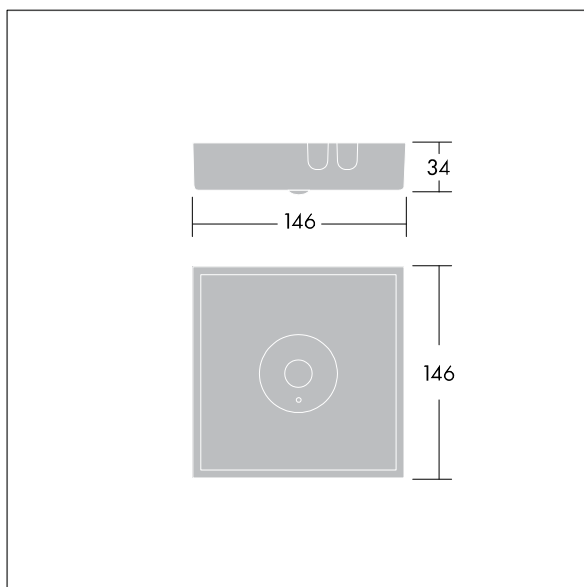

Voyager Star

96548982 VOYAGER STAR MSC ANT E3 SR

THORN

Voyager Star

Højtydende påbygget LED-nødbelysningsarmatur, med åbent område optik.. Armaturhus: trykstøbt aluminiumlegering, pulverlakeret silver(tæt på RAL9006). Gearkasse: galvaniseret.Linse: polycarbonat. IP40, Loftsmonteret belysningsarmatur. Armaturet kan hurtigt monteres og vedligeholdes uden værktøj. Elektrisk forbindelse (230 VAC) via maks. 2,5 mm² kabel, mulighed for ind-/udsløjfning. Optimal varnehåndtering via kølelegeme. Kontinuerlig tilstand: +5 °C til +30 °C, ikke-kontinuerlig tilstand: +5 °C til +35 °C; strømforsyning: 220-240 V AC (+/-10 %), 50-60 Hz Komplet med LED..

Luminaire input power: 4 W
Dimensioner: 146 x 146 x 34 mm
Vægt: 1 kg

TLG_VSTR_F_MSC_side_ExD_ANT_SR.jpg

TLG_VYLD_M_MCE AREA.wmf

Alle værdier markeret med * er nominelle værdier. Thorn bruger gennemprøvede komponenter fra førende leverandører, men der kan opstå isolerede tilfælde af teknologi-relaterede svigt på særskilte LED i løbet af det klassificerede produkts levetid. Internationale standard sætter tolerancen ved bevaret lysudbytte og tilsluttet belastning til $\pm 10\%$. Medmindre andet er angivet, gælder værdierne for en omgivelsestemperatur på 25° C.