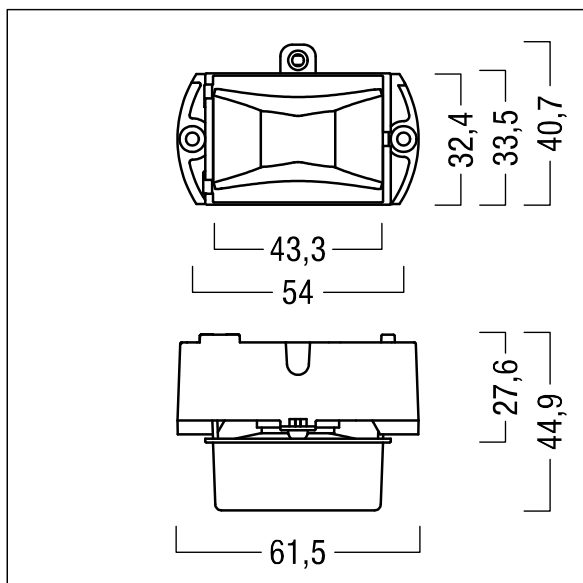

Voyager Star

96548980 VOYAGER STAR KIT ESC E3

THORN

Voyager Star

Højtydende LED-nødbelysningsæt til indbygning i et passende armaturhus (medfølger ikke), med flugtvej optik.. Linse: polycarbonat. Optimal varmestyring via kølelegeme. Spændingsforsyning: 220-240 V AC (+/-10 %) 50-60 Hz Komplet med LED..

Luminaire input power: 4 W

Vægt: 0,5 kg

TLG_VSTR_F_KIT_E3_ESC.jpg

ZS_ONL_M_RESC_escape_optik.wmf

Alle værdier markeret med * er nominelle værdier. Thorn bruger gennemprøvede komponenter fra førende leverandører, men der kan opstå isolerede tilfælde af teknologi-relaterede svigt på særskilte LED i løbet af det klassificerede produkts levetid. Internationale standard sætter tolerancen ved bevaret lysudbytte og tilsluttet belastning til $\pm 10\%$. Medmindre andet er angivet, gælder værdierne for en omgivelsestemperatur på 25° C.