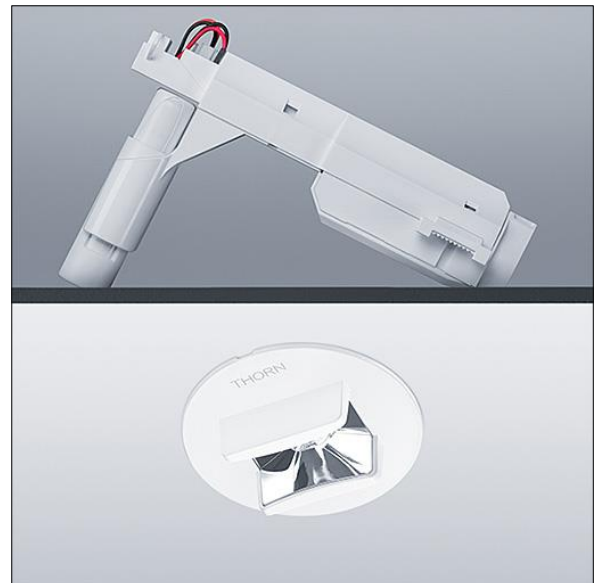

Voyager Star

Højtydende indbygget LED-nødbelysningsarmatur, med flugtvej optik.. Armaturhus: trykstøbt aluminiumlegering, pulverlakeret hvid(tæt på RAL9016). Gearkasse til montering i loftsforænkning:.. IP20_IP40, Loftindbygget belysningsarmatur til 68 mm loftsudskæringer og loftstykker fra 1-25 mm. Linse: polycarbonat. Armaturet kan installeres hurtigt og vedligeholdes uden værktøjer. Elektrisk forbindelse (230 VAC) via kabel på maks. 2,5 mm². Mulighed for ind- og udsøjfning. Optimal varmestyring via kølelegeme. Kontinuerlig tilstand: +5 °C til +25 °C, ikke-kontinuerlig tilstand: +5 °C til +30 °C; strømforsyning: 220-240 V AC (+/-10 %), 50-60 Hz Velegnet til indfældet montering i støbt betonindfatning (bestilles separat). Komplet med LED.. Loftudsnit Ø68 mm i loftstykker på 1-25 mm.

Luminaire input power: 4 W
 Dimensioner: Ø85 x 2 mm
 Vægt: 1 kg

TLG_VSTR_F_MR CR E3D_ESC_WH.jpg

TLG_VYLD_M_MRE ROUTE.wmf

Alle værdier markeret med * er nominelle værdier. Thorn bruger gennemprøvede komponenter fra førende leverandører, men der kan opstå isolerede tilfælde af teknologi-relaterede svigt på særskilte LED i løbet af det klassificerede produkts levetid. Internationale standard sætter tolerancen ved bevaret lysudbytte og tilsluttet belastning til ±10 %. Medmindre andet er angivet, gælder værdierne for en omgivelsestemperatur på 25° C.