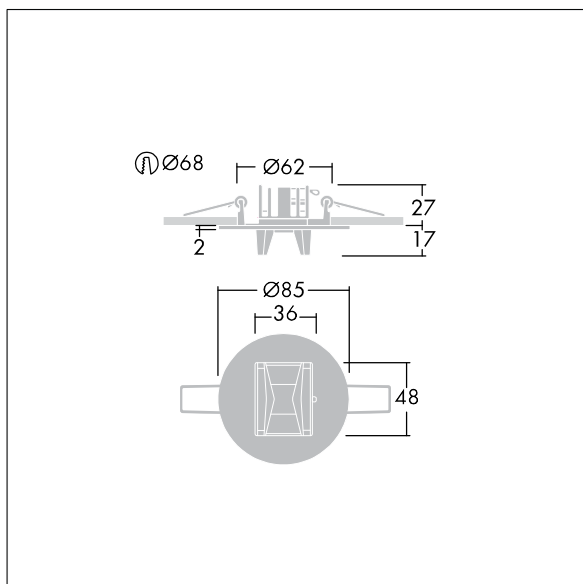

Voyager Star

Højtydende indbygget LED-nødbelysningsarmatur, med flugtvej optik.. Armaturhus: trykstøbt aluminiumlegering, pulverlakeret hvid(tæt på RAL9016). Gearkasse til montering i loftsforænkning:.. IP20_IP40, Loftindbygget belysningsarmatur til 68 mm loftsudskæringer og loftstykker fra 1-25 mm. Linse: polycarbonat. Armaturet kan installeres hurtigt og vedligeholdes uden værktøjer. Elektrisk forbindelse (230 VAC) via kabel på maks. 2,5 mm². Mulighed for ind- og udsøjfning. Optimal varmestyring via kølelegeme. Kontinuerlig tilstand: +5 °C til +25 °C, ikke-kontinuerlig tilstand: +5 °C til +30 °C; strømforsyning: 220-240 V AC (+/-10 %), 50-60 Hz Velegnet til indfældet montering i støbt betonindfatning (bestilles separat). Komplet med LED.. Loftudsnit Ø68 mm i loftstykker på 1-25 mm.

Luminaire input power: 4 W
 Dimensioner: Ø85 x 2 mm
 Vægt: 1 kg

TLG_VSTR_F_MR CR E3D_ESC_WH.jpg

TLG_VYLD_M_MRE ROUTE.wmf

Alle værdier markeret med * er nominelle værdier. Thorn bruger gennemprøvede komponenter fra førende leverandører, men der kan opstå isolerede tilfælde af teknologi-relaterede svigt på særskilte LED i løbet af det klassificerede produkts levetid. Internationale standard sætter tolerancen ved bevaret lysudbytte og tilsluttet belastning til ±10 %. Medmindre andet er angivet, gælder værdierne for en omgivelsestemperatur på 25° C.