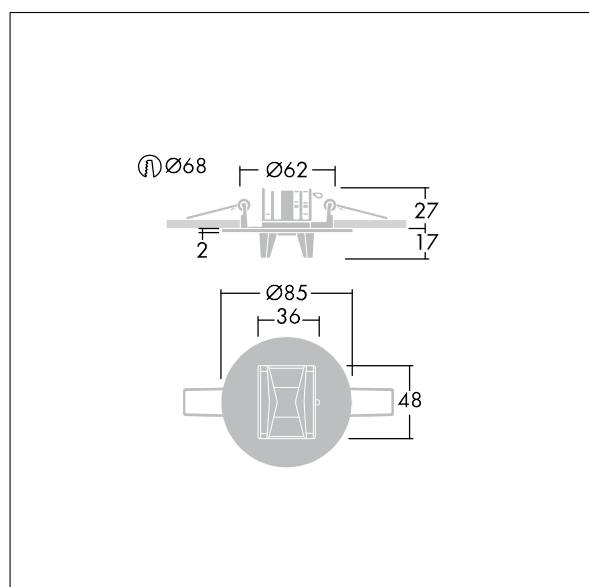

Voyager Star

Højtydende indbygget LED-nødbelysningsarmatur, med flugtvej optik.. Armaturhus: trykstøbt aluminiumlegering, pulverlakeret hvid(tæt på RAL9016). Gearkasse til montering i loftsforænkning:.. IP20_IP40, Loftindbygget belysningsarmatur til 68 mm loftsudskæringer og loftstykker fra 1-25 mm. Linse: polycarbonat. Armaturet kan installeres hurtigt og vedligeholdes uden værktøjer. Elektrisk forbindelse (230 VAC) via kabel på maks. 2,5 mm². Mulighed for ind- og udsøjfning. Optimal varmestyring via kølelegeme. Kontinuerlig tilstand: +5 °C til +25 °C, ikke-kontinuerlig tilstand: +5 °C til +30 °C; strømforsyning: 220-240 V AC (+/-10 %), 50-60 Hz Velegnet til indfældet montering i støbt betonindfatning (bestilles separat). Komplet med LED.. Loftudsnit Ø68 mm i loftstykker på 1-25 mm.

Luminaire input power: 4 W

Dimensioner: Ø85 x 2 mm

Vægt: 1 kg

TLG_VSTR_F_MR CR E3D_ESC_WH.jpg

TLG_VYLD_M_MRE ROUTE.wmf

Alle værdier markeret med * er nominelle værdier. Thorn bruger gennemprøvede komponenter fra førende leverandører, men der kan opstå isolerede tilfælde af teknologi-relaterede svigt på særskilte LED i løbet af det klassificerede produkts levetid. Internationale standard sætter tolerancen ved bevaret lysudbytte og tilsluttet belastning til ±10 %. Medmindre andet er angivet, gælder værdierne for en omgivelsestemperatur på 25° C.