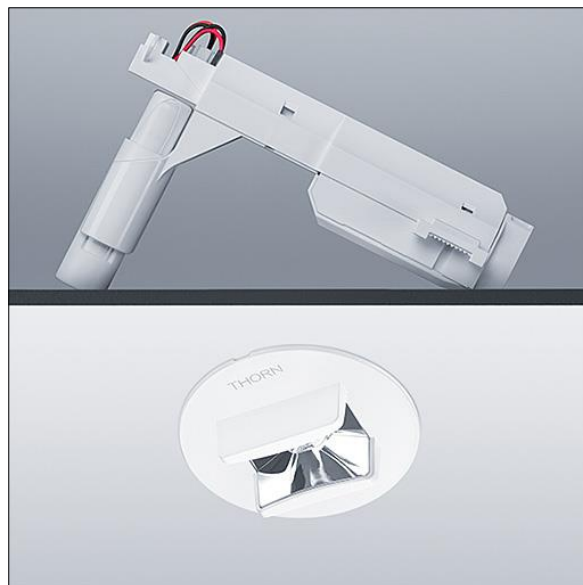

Voyager Star

Højtydende indbygget LED-nødbelysningsarmatur, med flugtvej optik.. Armaturhus: trykstøbt aluminiumlegering, pulverlakeret hvid(tæt på RAL9016). Gearkasse til montering i loftsforænkning:.. IP20_IP40, Loftindbygget belysningsarmatur til 68 mm loftsudskæringer og loftstykker fra 1-25 mm. Linse: polycarbonat. Armaturet kan installeres hurtigt og vedligeholdes uden værktøjer. Elektrisk forbindelse (230 VAC) via kabel på maks. 2,5 mm². Mulighed for ind- og udsøjfning. Optimal varmestyring via kølelegeme. Kontinuerlig tilstand: +5 °C til +25 °C, ikke-kontinuerlig tilstand: +5 °C til +30 °C; strømforsyning: 220-240 V AC (+/-10 %), 50-60 Hz Velegnet til indfældet montering i støbt betonindfatning (bestilles separat). Komplet med LED.. Loftudsnit Ø68 mm i loftstykker på 1-25 mm.

Luminaire input power: 4 W

Dimensioner: Ø85 x 2 mm

Vægt: 1 kg

TLG_VSTR_F_MR CR E3D_ESC_WH.jpg

TLG_VYLD_M_MRE ROUTE.wmf

Alle værdier markeret med * er nominelle værdier. Thorn bruger gennemprøvede komponenter fra førende leverandører, men der kan opstå isolerede tilfælde af teknologi-relaterede svigt på særskilte LED i løbet af det klassificerede produkts levetid. Internationale standard sætter tolerancen ved bevaret lysudbytte og tilsluttet belastning til ±10 %. Medmindre andet er angivet, gælder værdierne for en omgivelsestemperatur på 25° C.