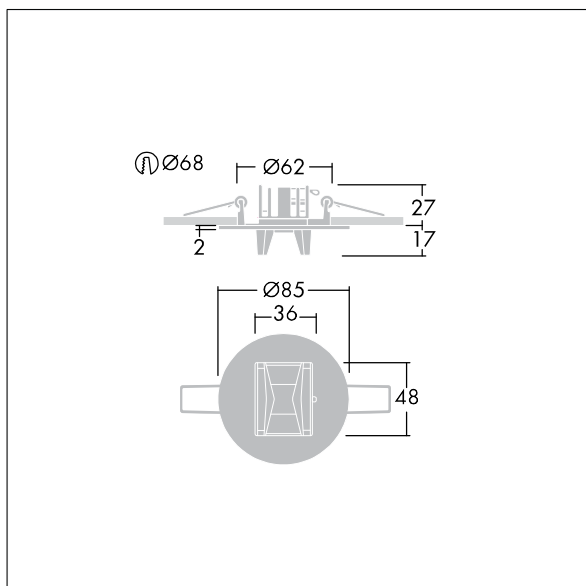

Voyager Star

96548976 VOYAGER STAR MRCR ESC E3 SR

THORN

Voyager Star

Højtydende indbygget LED-nødbelysningsarmatur, med flugtvej optik.. Armaturhus: trykstøbt aluminiumlegering, pulverlakeret silver(tæt på RAL9006). Gearkasse til montering i loftsforænkning: IP20_IP40, Loftsindbygget belysningsarmatur til 68 mm loftsudskæringer og loftstykkelejer fra 1-25 mm. Linse: polycarbonat. Armaturet kan installeres hurtigt og vedligeholdes uden værktøjer. Elektrisk forbindelse (230 VAC) via kabel på maks. 2,5 mm². Mulighed for ind- og udsøjfning. Optimal varmestyring via kølelegeme. Kontinuerlig tilstand: +5 °C til +25 °C, ikke-kontinuerlig tilstand: +5 °C til +30 °C; strømforsyning: 220-240 V AC (+/-10 %), 50-60 Hz Velegnet til indfældet montering i støbt betonindfatning (bestilles separat). Komplet med LED.. Loftudsnit Ø68 mm i loftstykkelejer på 1-25 mm.

Luminaire input power: 4 W

Dimensioner: Ø85 x 2 mm

Vægt: 1 kg

TLG_VSTR_F_MRCR_E3D_ESC_SR.jpg

TLG_VYLD_M_MRE ROUTE.wmf

Alle værdier markeret med * er nominelle værdier. Thorn bruger gennemprøvede komponenter fra førende leverandører, men der kan opstå isolerede tilfælde af teknologi-relaterede svigt på særskilte LED i løbet af det klassificerede produkts levetid. Internationale standard sætter tolerancen ved bevaret lysudbytte og tilsluttet belastning til ±10 %. Medmindre andet er angivet, gælder værdierne for en omgivelsestemperatur på 25° C.