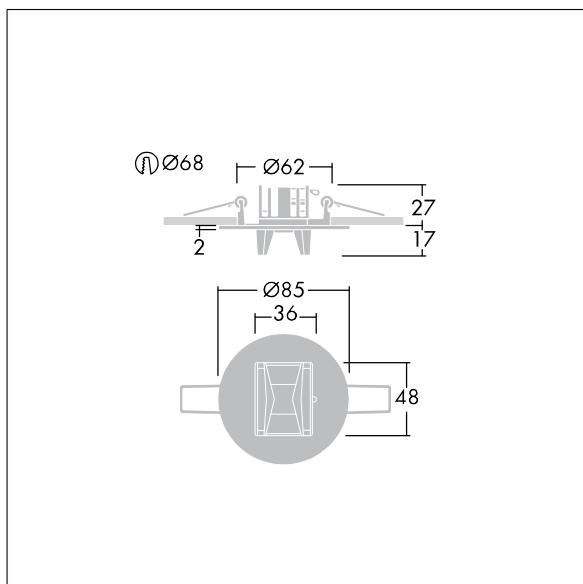

Voyager Star

96548976 VOYAGER STAR MRCR ESC E3 SR

THORN

Voyager Star

Højtydende indbygget LED-nødbelysningsarmatur, med flugtvej optik.. Armaturhus: trykstøbt aluminiumlegering, pulverlakeret silver(tæt på RAL9006). Gearkasse til montering i loftsforænkning: IP20_IP40, Loftsindbygget belysningsarmatur til 68 mm loftsudskæringer og loftstykkeiser fra 1-25 mm. Linse: polycarbonat. Armaturet kan installeres hurtigt og vedligeholdes uden værktøjer. Elektrisk forbindelse (230 VAC) via kabel på maks. 2,5 mm². Mulighed for ind- og udsøjfning. Optimal varmestyring via kølelegeme. Kontinuerlig tilstand: +5 °C til +25 °C, ikke-kontinuerlig tilstand: +5 °C til +30 °C; strømforsyning: 220-240 V AC (+/-10 %), 50-60 Hz Velegnet til indfældet montering i støbt betonindfatning (bestilles separat). Komplet med LED.. Loftudsnit Ø68 mm i loftstykkeiser på 1-25 mm.

Luminaire input power: 4 W
Dimensioner: Ø85 x 2 mm
Vægt: 1 kg

TLG_VSTR_F_MRCR_E3D_ESC_SR.jpg

TLG_VYLD_M_MRE ROUTE.wmf

Alle værdier markeret med * er nominelle værdier. Thorn bruger gennemprøvede komponenter fra førende leverandører, men der kan opstå isolerede tilfælde af teknologi-relaterede svigt på særskilte LED i løbet af det klassificerede produkts levetid. Internationale standard sætter tolerancen ved bevaret lysudbytte og tilsluttet belastning til ±10 %. Medmindre andet er angivet, gælder værdierne for en omgivelsestemperatur på 25° C.