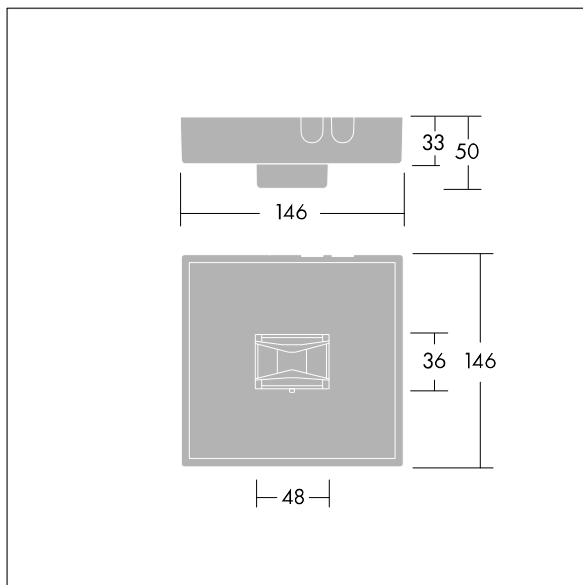

Voyager Star

96548972 VOYAGER STAR MSC ESC E3 SR

THORN

Voyager Star

Højtstående påbygget LED-nødbelysningsarmatur, med flugtvej optik. Armaturhus: trykstøbt aluminiumlegering, pulverlakeret silver (tæt på RAL9006). Gearkasse: galvaniseret. Linse: polycarbonat. IP40, Loftsmønteret belysningsarmatur. Armaturet kan hurtigt monteres og vedligeholdes uden værktøj. Elektrisk forbindelse (230 VAC) via maks. 2,5 mm² kabel, mulighed for ind-/udsløfning. Optimal varmeledning via kølelegeme. Kontinuerlig tilstand: +5 °C til +30 °C, ikke-kontinuerlig tilstand: +5 °C til +35 °C; strømforsyning: 220-240 V AC (+/-10 %), 50-60 Hz Komplet med LED..

Luminaire input power: 4 W
Dimensioner: 146 x 146 x 34 mm
Vægt: 1 kg

TLG_VSTR_F_MSC_side_ExD_ESC_SR.jpg

TLG_VYLD_M_MCE ROUTE.wmf

Alle værdier markeret med * er nominelle værdier. Thorn bruger gennemprøvede komponenter fra førende leverandører, men der kan opstå isolerede tilfælde af teknologi-relaterede svigt på særskilte LED i løbet af det klassificerede produkts levetid. Internationale standard sætter tolerancen ved bevaret lysudbytte og tilsluttet belastning til $\pm 10\%$. Medmindre andet er angivet, gælder værdierne for en omgivelsestemperatur på 25° C.