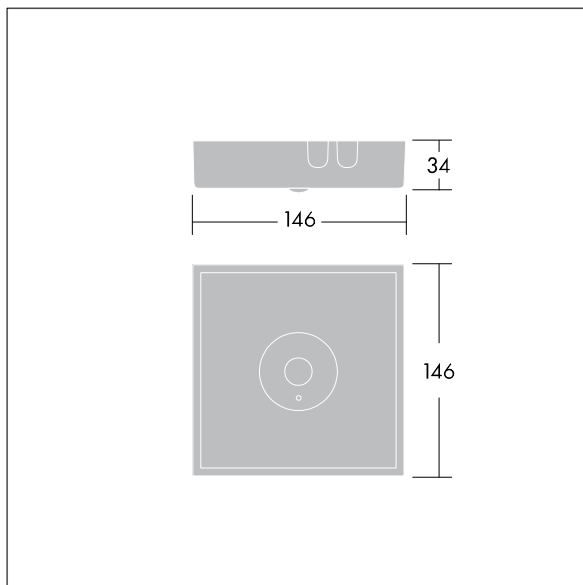

Voyager Star

96548967 VOYAGER STAR MSC SPOT E3 WH

THORN

Voyager Star

Højtydende påbygget LED-nødbelysningsarmatur, med spotbelysning optik.. Armaturhus: trykstøbt aluminiumlegering, pulverlakeret hvid(tæt på RAL9016). Gearkasse: galvaniseret.Linse: polycarbonat. IP40, Loftsmonteret belysningsarmatur. Armaturet kan hurtigt monteres og vedligeholdes uden værktøj. Elektrisk forbindelse (230 VAC) via maks. 2,5 mm² kabel, mulighed for ind-/udsløjfning. Optimal varmeledning via kølelegeme. Kontinuerlig tilstand: +5 °C til +30 °C, ikke-kontinuerlig tilstand: +5 °C til +35 °C; strømforsyning: 220-240 V AC (+/-10 %), 50-60 Hz Komplet med LED..

Luminaire input power: 4 W
Dimensioner: 146 x 146 x 37 mm
Vægt: 1 kg

TLG_VSTR_F_MSC_side_ExD_SPOT_WH.jpg

TLG_VYLD_M_MCE SPOT.wmf

Alle værdier markeret med * er nominelle værdier. Thorn bruger gennemprøvede komponenter fra førende leverandører, men der kan opstå isolerede tilfælde af teknologi-relaterede svigt på særskilte LED i løbet af det klassificerede produkts levetid. Internationale standard sætter tolerancen ved bevaret lysudbytte og tilsluttet belastning til $\pm 10\%$. Medmindre andet er angivet, gælder værdierne for en omgivelsestemperatur på 25° C.