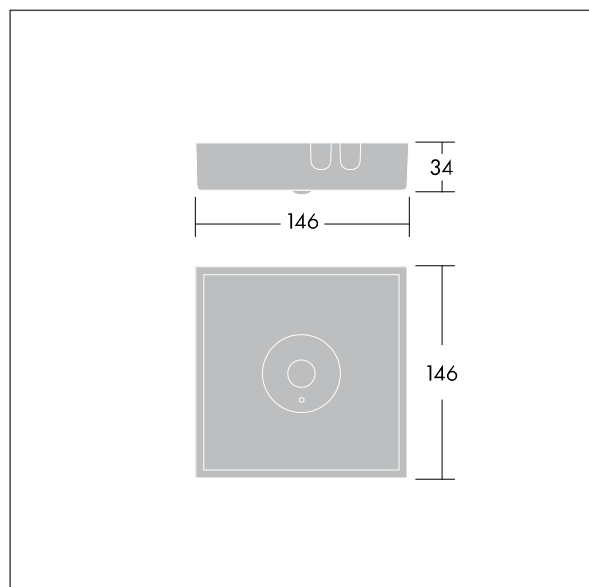

Voyager Star

96548965 VOYAGER STAR MSC SPOT E3 SR

THORN

Voyager Star

Højtydende påbygget LED-nødbelysningsarmatur, med spotbelysning optik.. Armaturhus: trykstøbt aluminiumlegering, pulverlakeret silver(tæt på RAL9006). Gearkasse: galvaniseret.Linse: polycarbonat. IP40, Loftsmonteret belysningsarmatur. Armaturet kan hurtigt monteres og vedligeholdes uden værktøj. Elektrisk forbindelse (230 VAC) via maks. 2,5 mm² kabel, mulighed for ind-/udsløjfning. Optimal varmeledning via kølelegeme. Kontinuerlig tilstand: +5 °C til +30 °C, ikke-kontinuerlig tilstand: +5 °C til +35 °C; strømforsyning: 220-240 V AC (+/-10 %), 50-60 Hz Komplet med LED..

Luminaire input power: 4 W
Dimensioner: 146 x 146 x 37 mm
Vægt: 1 kg

TLG_VSTR_F_MSC_side_ExD_SPOT_SR.jpg

TLG_VYLD_M_MCE SPOT.wmf

Alle værdier markeret med * er nominelle værdier. Thorn bruger gennemprøvede komponenter fra førende leverandører, men der kan opstå isolerede tilfælde af teknologi-relaterede svigt på særskilte LED i løbet af det klassificerede produkts levetid. Internationale standard sætter tolerancen ved bevaret lysudbytte og tilsluttet belastning til $\pm 10\%$. Medmindre andet er angivet, gælder værdierne for en omgivelsestemperatur på 25° C.