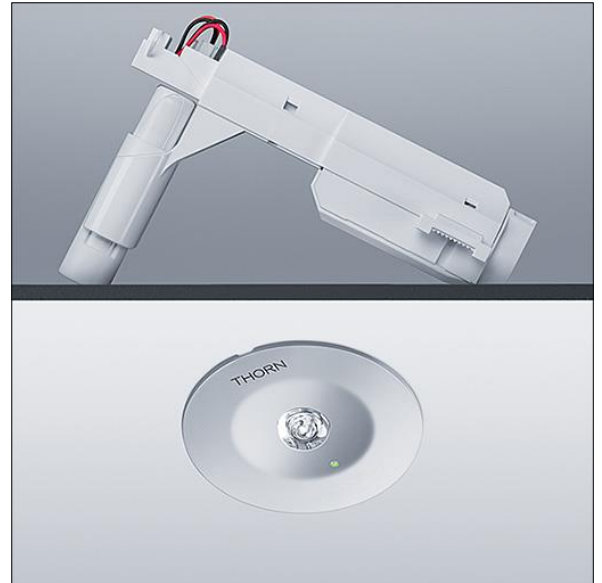

Voyager Star

Højtydende indbygget LED-nødbelysningsarmatur, med åbent område optik.. Armaturhus: trykstøbt aluminiumlegering, pulverlakeret silver(tæt på RAL9006). Gearkasse til montering i loftsforænkning: IP20_IP40, Loftsindbygget belysningsarmatur til 68 mm loftsudskæringer og loftstykkelser fra 1-25 mm. Linse: polycarbonat. Armaturet kan installeres hurtigt og vedligeholdes uden værktøjer. Elektrisk forbindelse (230 VAC) via kabel på maks. 2,5 mm². Mulighed for ind- og udsøjfning. Optimal varmestyring via kølelegeme. Kontinuerlig tilstand: +5 °C til +25 °C, ikke-kontinuerlig tilstand: +5 °C til +30 °C; strømforsyning: 220-240 V AC (+/-10 %), 50-60 Hz Velegnet til indfældet montering i støbt betonindfatning (bestilles separat). Komplet med LED.. Loftudsnit Ø68 mm i loftstykkelser på 1-25 mm.

Luminaire input power: 4 W
 Dimensioner: Ø85 x 2 mm
 Vægt: 1 kg

TLG_VSTR_F_MRCR_E3D_ANT_SR.jpg

TLG_VYLD_M_MRE AREA.wmf

Alle værdier markeret med * er nominelle værdier. Thorn bruger gennemprøvede komponenter fra førende leverandører, men der kan opstå isolerede tilfælde af teknologi-relaterede svigt på særskilte LED i løbet af det klassificerede produkts levetid. Internationale standarder sætter tolerancen ved bevaret lysudbytte og tilsluttet belastning til ±10 %. Medmindre andet er angivet, gælder værdierne for en omgivelsestemperatur på 25° C.