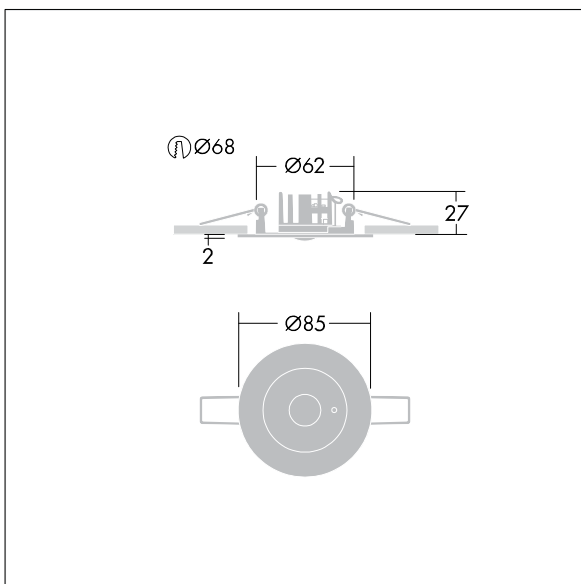

Voyager Star

Højtydende indbygget LED-nødbelysningsarmatur, med åbent område optik.. Armaturhus: trykstøbt aluminiumlegering, pulverlakeret silver(tæt på RAL9006). Gearkasse til montering i loftsforænkning: IP20_IP40, Loftsindbygget belysningsarmatur til 68 mm loftsudskæringer og loftstykkelser fra 1-25 mm. Linse: polycarbonat. Armaturet kan installeres hurtigt og vedligeholdes uden værktøjer. Elektrisk forbindelse (230 VAC) via kabel på maks. 2,5 mm². Mulighed for ind- og udsøjfning. Optimal varmestyring via kølelegeme. Kontinuerlig tilstand: +5 °C til +25 °C, ikke-kontinuerlig tilstand: +5 °C til +30 °C; strømforsyning: 220-240 V AC (+/-10 %), 50-60 Hz Velegnet til indfældet montering i støbt betonindfatning (bestilles separat). Komplet med LED.. Loftudsnit Ø68 mm i loftstykkelser på 1-25 mm.

Luminaire input power: 4 W
 Dimensioner: Ø85 x 2 mm
 Vægt: 1 kg

TLG_VSTR_F_MRCR_E3D_ANT_SR.jpg

TLG_VYLD_M_MRE AREA.wmf

Alle værdier markeret med * er nominelle værdier. Thorn bruger gennemprøvede komponenter fra førende leverandører, men der kan opstå isolerede tilfælde af teknologi-relaterede svigt på særskilte LED i løbet af det klassificerede produkts levetid. Internationale standarder sætter tolerancen ved bevaret lysudbytte og tilsluttet belastning til ±10 %. Medmindre andet er angivet, gælder værdierne for en omgivelsestemperatur på 25° C.