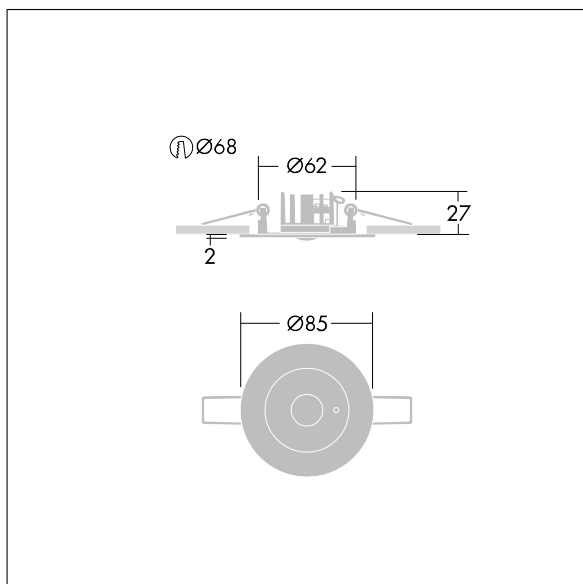

Voyager Star

Højtydende indbygget LED-nødbelysningsarmatur, med åbent område optik.. Armaturhus: trykstøbt aluminiumlegering, pulverlakeret silver(tæt på RAL9006). Gearkasse til montering i loftsforænkning: IP20_IP40, Loftsindbygget belysningsarmatur til 68 mm loftsudskæringer og loftstykkelser fra 1-25 mm. Linse: polycarbonat. Armaturet kan installeres hurtigt og vedligeholdes uden værktøjer. Elektrisk forbindelse (230 VAC) via kabel på maks. 2,5 mm². Mulighed for ind- og udsøjfning. Optimal varmestyring via kølelegeme. Kontinuerlig tilstand: +5 °C til +25 °C, ikke-kontinuerlig tilstand: +5 °C til +30 °C; strømforsyning: 220-240 V AC (+/-10 %), 50-60 Hz Velegnet til indfældet montering i støbt betonindfatning (bestilles separat). Komplet med LED.. Loftudsnit Ø68 mm i loftstykkelser på 1-25 mm.

Luminaire input power: 4 W
Dimensioner: Ø85 x 2 mm
Vægt: 1 kg

TLG_VSTR_F_MRCR_E3D_ANT_SR.jpg

TLG_VYLD_M_MRE AREA.wmf

Alle værdier markeret med * er nominelle værdier. Thorn bruger gennemprøvede komponenter fra førende leverandører, men der kan opstå isolerede tilfælde af teknologi-relaterede svigt på særskilte LED i løbet af det klassificerede produkts levetid. Internationale standarder sætter tolerancen ved bevaret lysudbytte og tilsluttet belastning til ±10 %. Medmindre andet er angivet, gælder værdierne for en omgivelsestemperatur på 25° C.