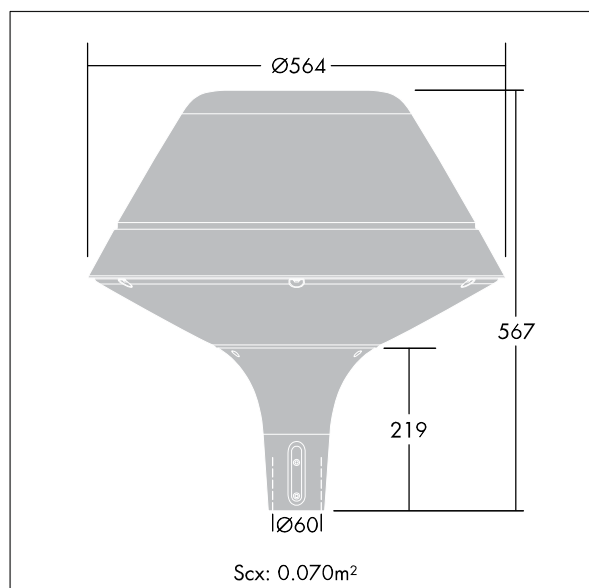

TLG_PLRO_M_LMPShd60.wmf

Dette produkt indeholder en lyskilde i energieffektivitetsklasse D.

Alle værdier markeret med * er nominelle værdier. Thorn bruger gennemprøvede komponenter fra førende leverandører, men der kan opstå isolerede tilfælde af teknologi-relaterede svigt på særskilte LED i løbet af det klassificerede produkts levetid. Internationale standarder sætter tolerancen ved bevaret lysudbytte og tilsluttet belastning til ±10 %. Medmindre andet er angivet, gælder værdierne for en omgivelsestemperatur på 25° C.

Thorn Lighting foretager løbende videreudvikling og optimering af sine produkter. Der forbeholdes alle rettigheder til at ændre på specifikationerne uden forudgående varsel eller offentlig bekendtgørelse. © Thorn Lighting