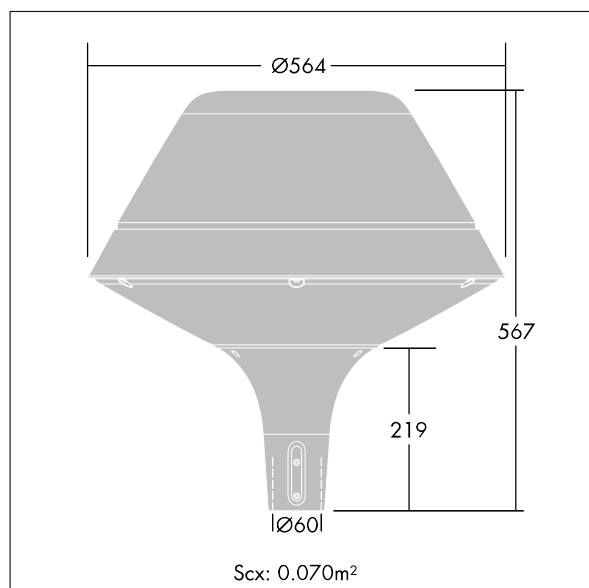

## Plurio

Dekorativt udendørs armatur til montering på mastetop med LED og elektronisk driver. Isolationsklasse II, kapslingsklasse IP66, IK08. Sokkel i støbt aluminium, pulverlakeret silver. Topskærm i O form af aluminium med finish i silver tekstur (tæt på RAL9006). UV-stabiliseret afskærmning i klar polycarbonat med prismer, symmetrisk-reflektor. Udstyret med 50% strømbesparelseskredsløb, der er i drift 3 timer før og 5 timer efter beregnet midnat. Det kan deaktiveres ved installation med en lettilgængelig intern knap. Leveres komplet i én emballage. Komplet med 4000K LED

Monteres på mastetop på en studs (Ø 60 mm), længde 75 mm. Leveres med 4 m HO5-W F 2 x 1,5 mm<sup>2</sup>-kabel.

Dimensioner: Ø564 x 567 mm

Luminaire input power: 21 W

Vægt: 7,8 kg

Vindfladeareal: 0.074 m<sup>2</sup>

Armaturvirkningsgrad: 123 lm/W

TLG\_PLRO\_F\_LEDSYM.jpg

TLG\_PLRO\_M\_LMPShd60.wmf

Dette produkt indeholder en lyskilde i energieffektivitetsklasse D.

Alle værdier markeret med \* er nominelle værdier. Thorn bruger gennemprøvede komponenter fra førende leverandører, men der kan opstå isolerede tilfælde af teknologi-relaterede svigt på særskilte LED i løbet af det klassificerede produkts levetid. Internationale standarder sætter tolerancen ved bevaret lysudbytte og tilsluttet belastning til  $\pm 10\%$ . Medmindre andet er angivet, gælder værdierne for en omgivelsestemperatur på 25° C.