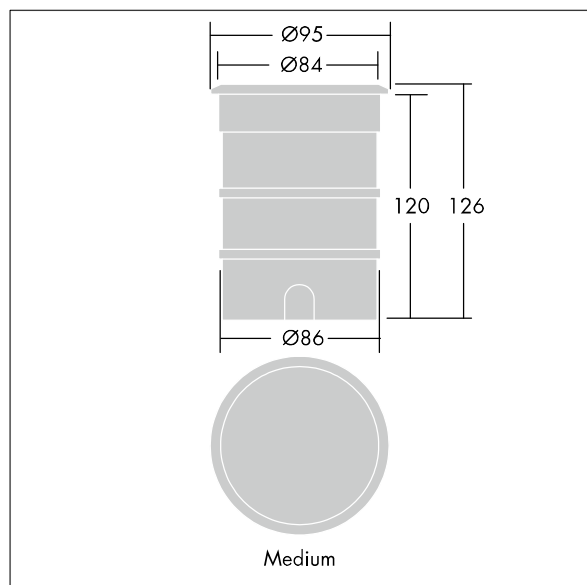

D-CO Nedgravet

THORN

3607640076401 / 96257237 D-CO R LED MEDIUM 1L35 830 FR

D-CO Nedgravet

Et medium stort armatur for nedgravning med 1 x 1,2W varm hvid LED til indendørs og udendørs brug. Armaturhus i plast med aluminium nedgravningshus. Frontglas, hærdet med frosted finish, rustfrit stål-ramme. Statisk belastning på 500 kg. Komplet med 5 m ledning.

Dimensioner: Ø95 x 126 mm

Luminaire input power: 2,7 W

Vægt: 0,7 kg

TLG_DCOL_F_LEDMEDFRANGL.jpg

TLG_DCOL_M_ODMED.wmf

Alle værdier markeret med * er nominelle værdier. Thorn bruger gennemprøvede komponenter fra førende leverandører, men der kan opstå isolerede tilfælde af teknologi-relaterede svigt på særskilte LED i løbet af det klassificerede produkts levetid. Internationale standarder sætter tolerancen ved bevaret lysudbytte og tilsluttet belastning til $\pm 10\%$. Medmindre andet er angivet, gælder værdierne for en omgivelsestemperatur på 25° C.