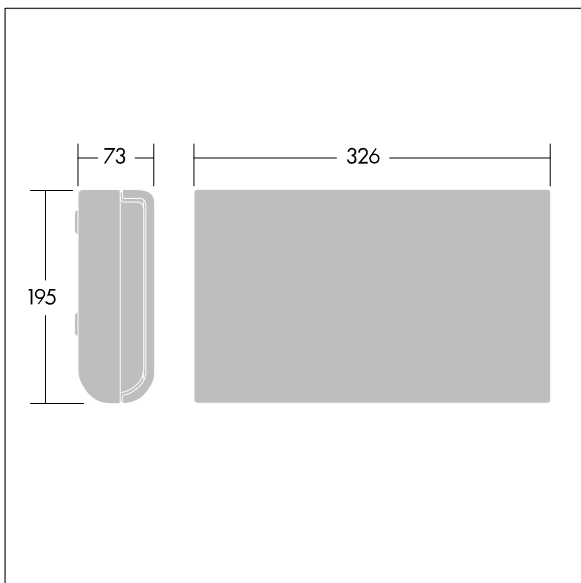

Voyager Sigma

96233814 VOYAGER SIGMA LED E3M SIL

THORN

IP40	IK03			650°C	T _a 5 35
------	------	---	---	-------	------------------------

Alsidigt flugtvejsarmatur med mulighed for LED

Et flugtvejsarmatur (maintained) til 1 x 1 W Lyskilder: LED med tre timers nødlys med manuel test. IP40, klasse I. Armaturhus af polycarbonat, udført i metallic silver. Afskærmning af polycarbonat. Et flugtvejsarmatur. Piktogrammer bestilles separat. Komplet med LED streng.

Dimensioner: 327 x 65 x 197 mm
Luminaire input power: 4 W
Vægt: 1,4 kg

TLG_VSIG_F_WALL.jpg

TLG_VYSG_M_LD1.wmf

Alle værdier markeret med * er nominelle værdier. Thorn bruger gennemprøvede komponenter fra førende leverandører, men der kan opstå isolerede tilfælde af teknologi-relaterede svigt på særskilte LED i løbet af det klassificerede produkts levetid. Internationale standarder sætter tolerancen ved bevaret lysudbytte og tilsluttet belastning til $\pm 10\%$. Medmindre andet er angivet, gælder værdierne for en omgivelsestemperatur på 25° C.