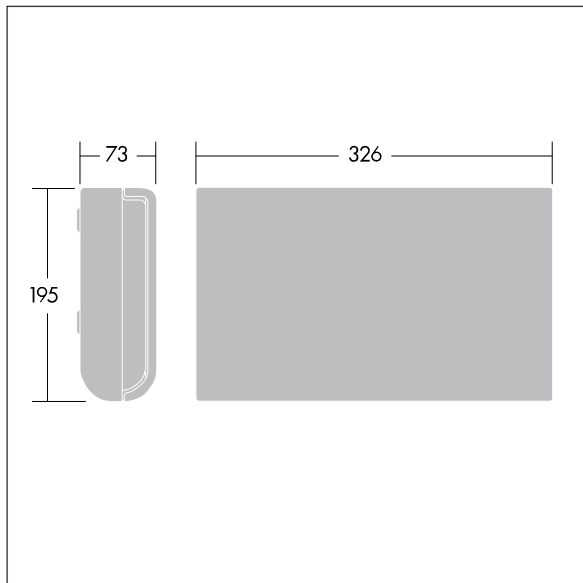

Voyager Sigma

THORN

5037319016984 / 96233813 VOYAGER SIGMA LED E3M WHI

IP40	IK03			650°C	T_a 5 35
------	------	---	---	-------	---------------

Alsidigt flugtvejsarmatur med mulighed for LED

Et flugtvejsarmatur (maintained) til 1 x 1 W Lyskilder: LED med tre timers nødlys med manuel test. IP40, klasse I. Armaturhus af polycarbonat, udført i hvid. Afskærmning af polycarbonat. Et flugtvejsarmatur. Piktogrammer bestilles separat. Komplet med LED streng.

Dimensioner: 327 x 65 x 197 mm
Luminaire input power: 4 W
Vægt: 1,4 kg

TLG_VSIG_F_WALL.jpg

TLG_VYSG_M_LD1.wmf

Alle værdier markeret med * er nominelle værdier. Thorn bruger gennemprøvede komponenter fra førende leverandører, men der kan opstå isolerede tilfælde af teknologi-relaterede svigt på særskilte LED i løbet af det klassificerede produkts levetid. Internationale standarder sætter tolerancen ved bevaret lysudbytte og tilsluttet belastning til ± 10 %. Medmindre andet er angivet, gælder værdierne for en omgivelsestemperatur på 25° C.