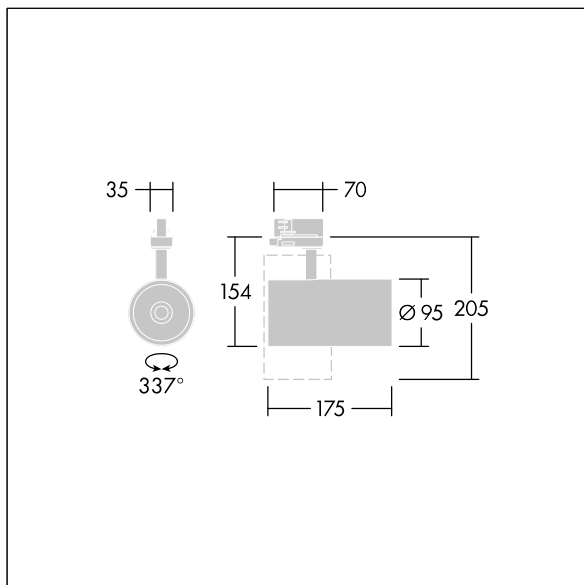

TLG_GRAF_M_3GU.wmf

Dette produkt indeholder en lyskilde i energieffektivitetsklasse C.