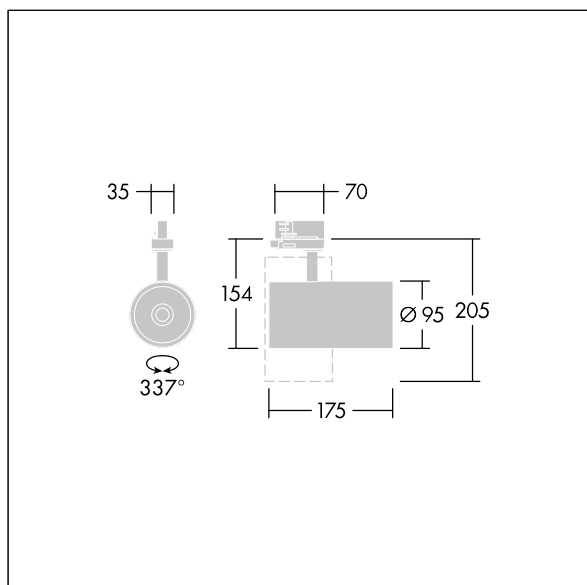

Graffiti

LED-spotlight til 3-fasede sporinstallationer med projektørlysfordeling og stabiliseret farvetemperatur.. Isolationsklasse I, IP20. Armaturhus: trykstøbt aluminium sort mikro-tekstureret maling. Reflektor: PC, sprøjtet. Spotlight kan roteres til og med 337° og vippes til og med 90°. Komplet med 4000K LED, maks. effektivitet

Denne artikel er bulkemballeret og indeholder tolv stykker. Artikelkoden skal bestilles som antal 12 stk. (12/24/36/48/60...). Alle dataene på databladet henviser til en enkelt artikel.

Dimensioner: Ø95 x 205 mm
Luminaire input power: 27 W
Lysudbytte fra armatur: 3500 lm
Armaturvirkningsgrad: 130 lm/W
Vægt: 0,71 kg

TLG_GRAF_F_3GU_BK_ON.jpg

TLG_GRAF_M_3GU.wmf

Dette produkt indeholder en lyskilde i energieffektivitetsklasse C.

Graffiti

96108735 GRAFFITI 3600-940HE SWI 3GU SP BK 12X

THORN