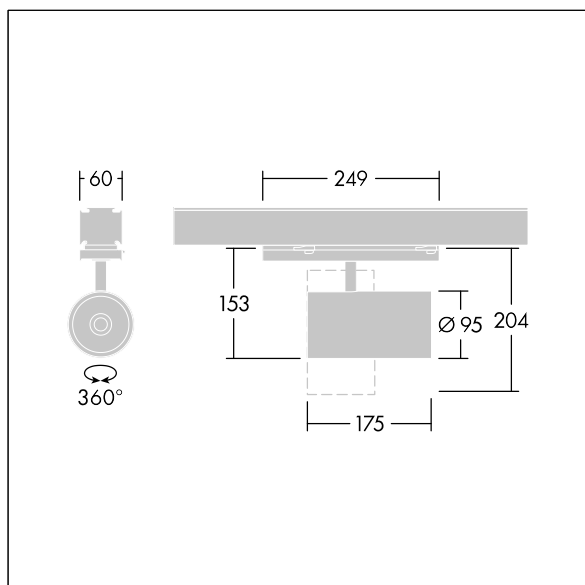

96108785 GRAFFITI 3600-940HE SWI CONT WFL BK

Graffiti

LED-spotlight til kontinuerlige CONTUS-rækkesystemer med bred flomlysfordeling og stabiliseret farvetemperatur. eludstyr. Isolationsklasse II, IP20. Belysningsarmatur med CONTUS-adapter til enkel og hurtig montering i kontinuerlige CONTUS-rækkesystemer. Armaturhus: trykstøbt aluminium sort mikro-tekstureret maling. Reflektor: PC, sprøjtet. Spotlight kan roteres til og med 337° og vippes til og med 90°. Komplet med 4000K LED, maks. effektivitet

Denne artikel er emballeret enkeltvist og kan også bestilles som bulkemballeret.

Dimensioner: Ø95 x 204 mm
 Luminaire input power: 27 W
 Lysudbytte fra armatur: 3500 lm
 Armaturvirkningsgrad: 130 lm/W
 Vægt: 0,85 kg

TLG_GRAF_F_CONT_BK_ON.jpg

TLG_GRAF_M_CONTUS.wmf

Dette produkt indeholder en lyskilde i energieffektivitetsklasse C.

Alle værdier markeret med * er nominelle værdier. Thorn bruger gennemprøvede komponenter fra førende leverandører, men der kan opstå isolerede tilfælde af teknologi-relaterede svigt på særskilte LED i løbet af det klassificerede produkts levetid. Internationale standarder sætter tolerancen ved bevaret lysudbytte og tilsluttet belastning til $\pm 10\%$. Medmindre andet er angivet, gælder værdierne for en omgivelsestemperatur på 25° C.