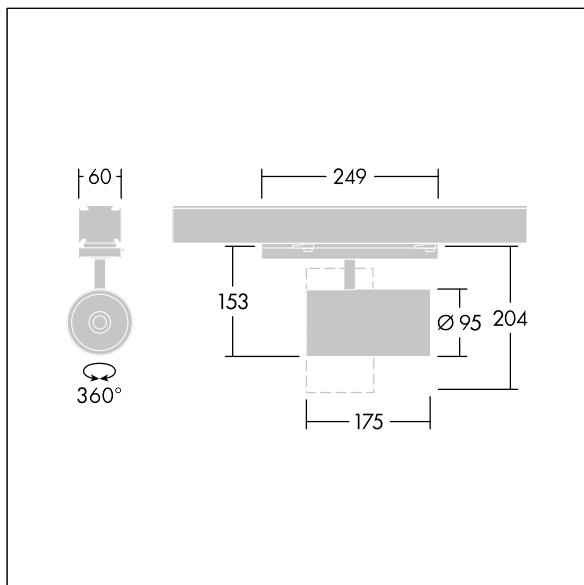

TLG_GRAF_M_CONTUS.wmf

Dette produkt indeholder en lyskilde i energieffektivitetsklasse C.