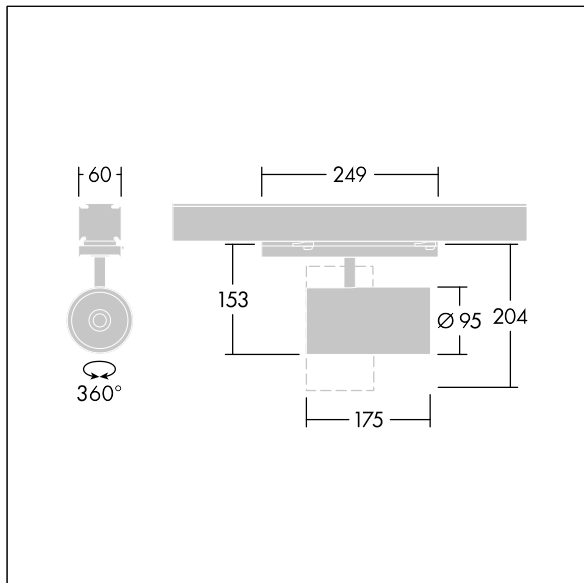

TLG_GRAF_M_CONTUS.wmf

Dette produkt indeholder en lyskilde i energieffektivitetsklasse C.