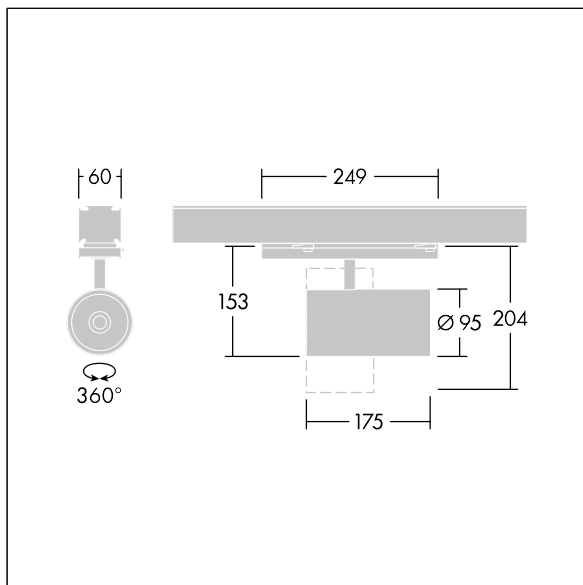

TLG_GRAF_M_CONTUS.wmf

Dette produkt indeholder en lyskilde i energieffektivitetsklasse C.