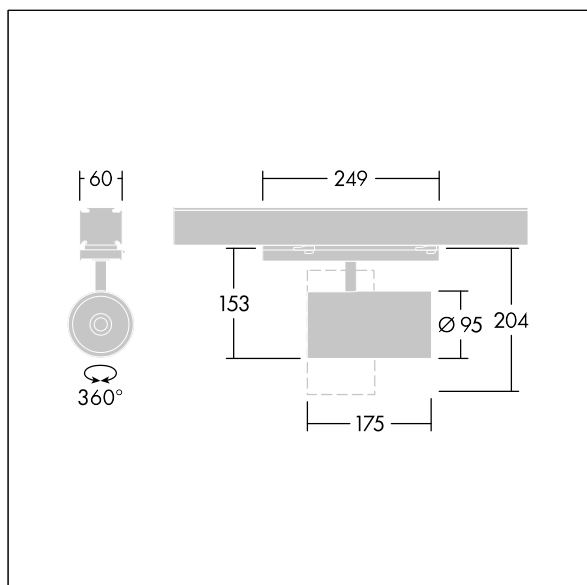

TLG_GRAF_M_CONTUS.wmf

Dette produkt indeholder en lyskilde i energieffektivitetsklasse C.