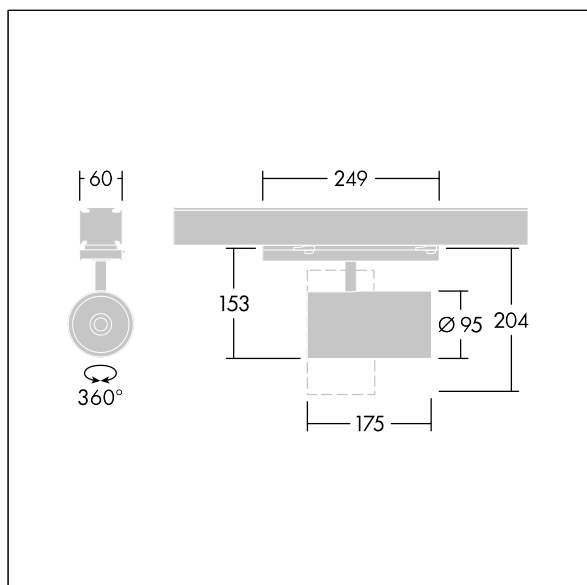

Graffiti

LED-spotlight til kontinuerlige CONTUS-rækkesystemer med projektørlysfordeling og stabiliseret farvetemperatur. eludstyr. Isolationsklasse II, IP20. Belysningsarmatur med CONTUS-adapter til enkel og hurtig montering i kontinuerlige CONTUS-rækkesystemer. Armaturhus: trykstøbt aluminium hvid mikro-tekstureret maling. Reflektor: PC, sprøjtet. Spotlight kan roteres til og med 337° og vippes til og med 90°. Komplet med 3000K LED, maks. effektivitet

Denne artikel er emballeret enkeltvist og kan også bestilles som bulkemballeret.

Dimensioner: Ø95 x 204 mm
Luminaire input power: 27 W
Lysudbytte fra armatur: 3400 lm
Armaturvirkningsgrad: 126 lm/W
Vægt: 0,85 kg

TLG_GRAF_F_CONT_WH_ON.jpg

TLG_GRAF_M_CONTUS.wmf

Dette produkt indeholder en lyskilde i energieffektivitetsklasse C.

Graffiti

96108774 GRAFFITI 3600-930HE SWI CONT SP WH

THORN