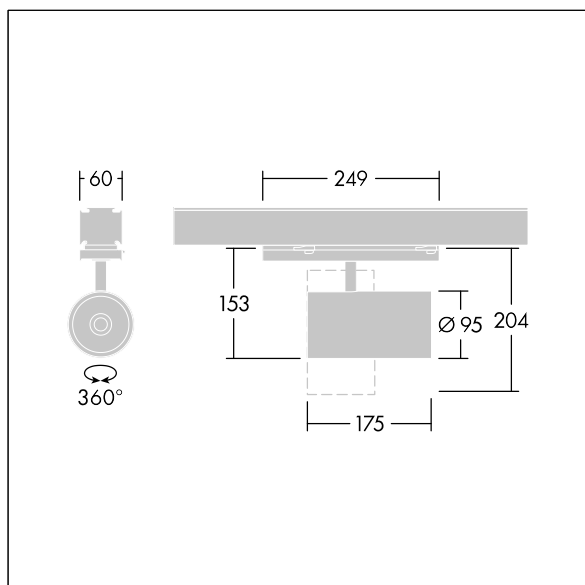

TLG_GRAF_M_CONTUS.wmf

Dette produkt indeholder en lyskilde i energieffektivitetsklasse C.