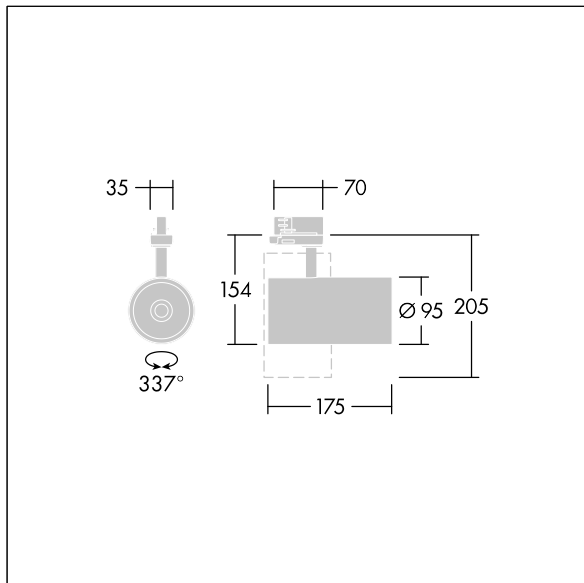

TLG_GRAF_M_3GU.wmf

Dette produkt indeholder en lyskilde i energieffektivitetsklasse C.