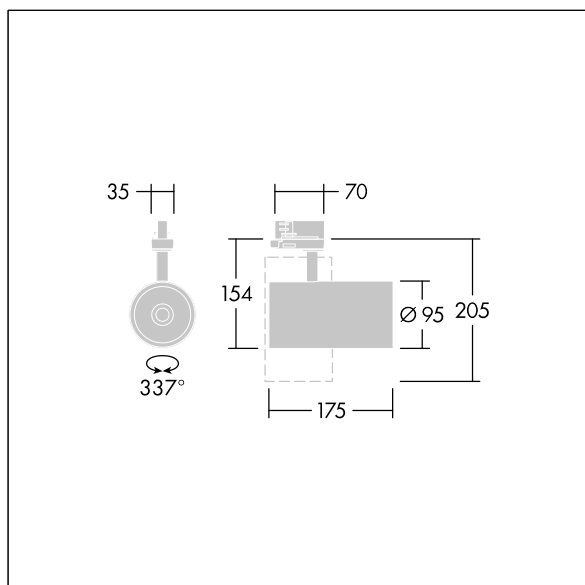

Graffiti

LED-spotlight til 3-fasede sporinstallationer med bred flomlysfordeling og stabiliseret farvetemperatur.
Isolationsklasse I, IP20. Armaturhus: trykstøbt aluminium hvid mikro-tekstureret maling. Reflektor: PC, sprøjtet.
Spotlight kan roteres til og med 337° og vippes til og med 90°. Komplet med 4000K LED, maks. effektivitet

Denne artikel er emballeret enkeltvist og kan også bestilles som bulkemballeret.

Dimensioner: Ø95 x 205 mm
Luminaire input power: 27 W
Lysudbytte fra armatur: 3500 lm
Armaturvirkningsgrad: 130 lm/W
Vægt: 0,71 kg

TLG_GRAF_F_3GU_WH_ON.jpg

TLG_GRAF_M_3GU.wmf

Dette produkt indeholder en lyskilde i energieffektivitetsklasse C.

Graffiti

96108770 GRAFFITI 3600-940HE SWI 3GU WFL WH

THORN