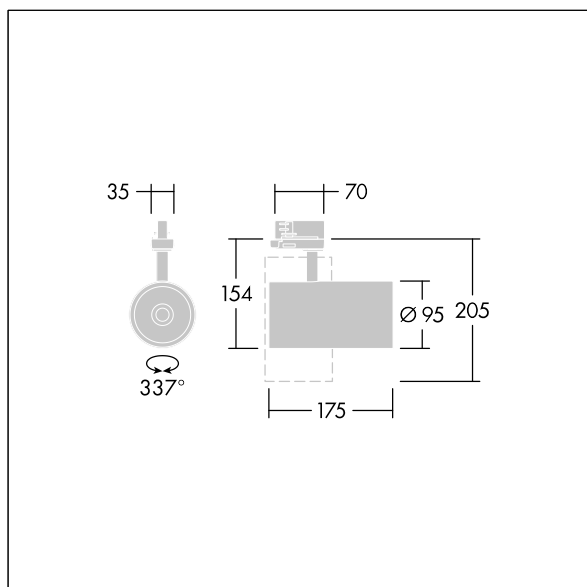

Graffiti

LED-spotlight til 3-fasede sporinstallationer med projektørlysfordeling og stabiliseret farvetemperatur.. Isolationsklasse I, IP20. Armaturhus: trykstøbt aluminium hvid mikro-tekstureret maling. Reflektor: PC, sprøjtet. Spotlight kan roteres til og med 337° og vippes til og med 90°. Komplet med 4000K LED, maks. effektivitet

Denne artikel er emballeret enkeltvist og kan også bestilles som bulkemballeret.

Dimensioner: Ø95 x 205 mm
Luminaire input power: 27 W
Lysudbytte fra armatur: 3500 lm
Armaturvirkningsgrad: 130 lm/W
Vægt: 0,71 kg

TLG_GRAF_F_3GU_WH_ON.jpg

TLG_GRAF_M_3GU.wmf

Dette produkt indeholder en lyskilde i energieffektivitetsklasse C.

Graffiti

96108768 GRAFFITI 3600-940HE SWI 3GU SP WH

THORN