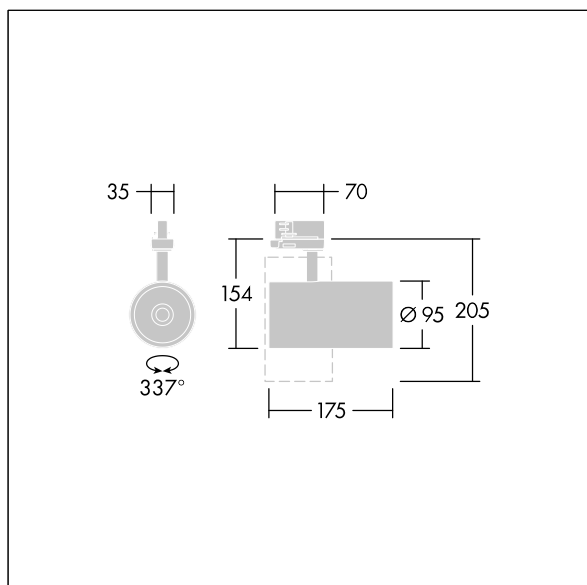

96108766 GRAFFITI 3600-930HE SWI 3GU FL BK

Graffiti

LED-spotlight til 3-fasede sporinstallationer med flomlysfordeling og stabiliseret farvetemperatur. Isolationsklasse I, IP20. Armaturhus: trykstøbt aluminium sort mikro-tekstureret maling. Reflektor: PC, sprøjtet. Spotlight kan roteres til og med 337° og vippes til og med 90°. Komplet med 3000K LED, maks. effektivitet

Denne artikel er emballeret enkeltvist og kan også bestilles som bulkemballeret.

Dimensioner: Ø95 x 205 mm
 Luminaire input power: 27 W
 Lysudbytte fra armatur: 3300 lm
 Armaturvirkningsgrad: 122 lm/W
 Vægt: 0,71 kg

TLG_GRAF_F_3GU_BK_ON.jpg

TLG_GRAF_M_3GU.wmf

Dette produkt indeholder en lyskilde i energieffektivitetsklasse C.

Alle værdier markeret med * er nominelle værdier. Thorn bruger gennemprøvede komponenter fra førende leverandører, men der kan opstå isolerede tilfælde af teknologi-relaterede svigt på særskilte LED i løbet af det klassificerede produkts levetid. Internationale standarder sætter tolerancen ved bevaret lysudbytte og tilsluttet belastning til $\pm 10\%$. Medmindre andet er angivet, gælder værdierne for en omgivelsestemperatur på 25° C.