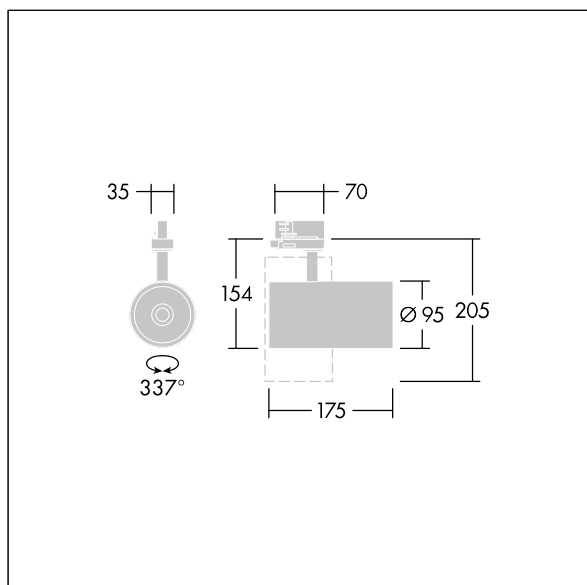

## Graffiti

LED-spotlight til 3-fasede sporinstallationer med projektørlysfordeling og stabiliseret farvetemperatur.. Isolationsklasse I, IP20. Armaturhus: trykstøbt aluminium sort mikro-tekstureret maling. Reflektor: PC, sprøjtet. Spotlight kan roteres til og med 337° og vippes til og med 90°. Komplet med 3000K LED, maks. effektivitet

Denne artikel er emballeret enkeltvist og kan også bestilles som bulkemballeret.

Dimensioner: Ø95 x 205 mm  
Luminaire input power: 27 W  
Lysudbytte fra armatur: 3400 lm  
Armaturvirkningsgrad: 126 lm/W  
Vægt: 0,71 kg

TLG\_GRAF\_F\_3GU\_BK\_ON.jpg

TLG\_GRAF\_M\_3GU.wmf

Dette produkt indeholder en lyskilde i energieffektivitetsklasse C.

**Graffiti**

**96108765 GRAFFITI 3600-930HE SWI 3GU SP BK**

**THORN**