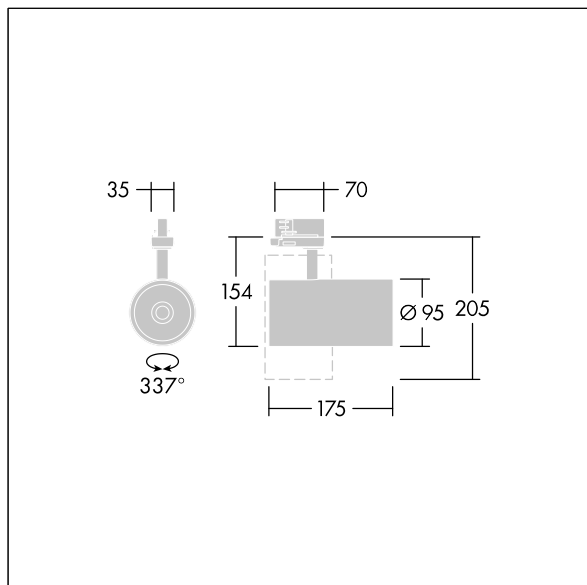

96108765 GRAFFITI 3600-930HE SWI 3GU SP BK

Graffiti

LED-spotlight til 3-fasede sporinstallationer med projektørlysfordeling og stabiliseret farvetemperatur.. Isolationsklasse I, IP20. Armaturhus: trykstøbt aluminium sort mikro-tekstureret maling. Reflektor: PC, sprøjtet. Spotlight kan roteres til og med 337° og vippes til og med 90°. Komplet med 3000K LED, maks. effektivitet

Denne artikel er emballeret enkeltvist og kan også bestilles som bulkemballeret.

Dimensioner: Ø95 x 205 mm
 Luminaire input power: 27 W
 Lysudbytte fra armatur: 3400 lm
 Armaturvirkningsgrad: 126 lm/W
 Vægt: 0,71 kg

TLG_GRAF_F_3GU_BK_ON.jpg

TLG_GRAF_M_3GU.wmf

Dette produkt indeholder en lyskilde i energieffektivitetsklasse C.

Alle værdier markeret med * er nominelle værdier. Thorn bruger gennemprøvede komponenter fra førende leverandører, men der kan opstå isolerede tilfælde af teknologi-relaterede svigt på særskilte LED i løbet af det klassificerede produkts levetid. Internationale standarder sætter tolerancen ved bevaret lysudbytte og tilsluttet belastning til $\pm 10\%$. Medmindre andet er angivet, gælder værdierne for en omgivelsestemperatur på 25° C.